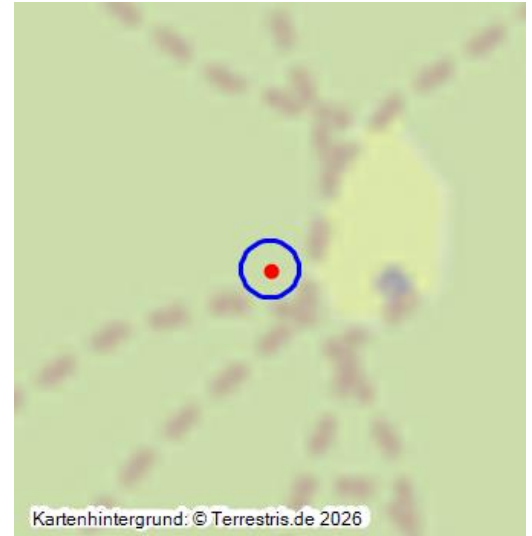

# Ritterstein „Am Bild“ westlich von Dörrenbach

## Ritterstein Nr. 24

Schlagwörter: Ritterstein, Gedenkstein

Fachsicht(en): Landeskunde

Gemeinde(n): Dörrenbach

Kreis(e): Südliche Weinstraße

Bundesland: Rheinland-Pfalz

Ritterstein "Am Bild" Nr. 24 (2012)  
Fotograf/Urheber: Peter Schilling

Der Ritterstein „Am Bild“ (Ritterstein Nr. 24) befindet sich westlich von Dörrenbach, im Sattel zwischen dem Stäffelsberg und dem Kohlbrunnberg (Eitelmann, 2005).

### Thematische Einordnung

„Am Bild“ ist ein Ritterstein aus der Kategorie „Orientierungspunkte“. Rittersteine aus dieser Kategorie sollen der Orientierung des Wanderers dienen. Beispiele sind etwa Quellen, Sohlen, Wooge, Felsen, Burgen, Täler oder Angaben über Grenzen oder Herrschaftsgebiete (Eitelmann 2005).