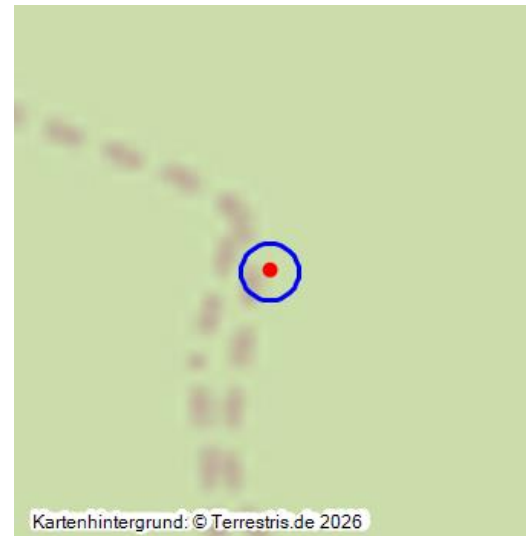

## Ritterstein Nr. 14

Schlagwörter: Ritterstein, Gedenkstein

Fachsicht(en): Landeskunde

Gemeinde(n): Oberotterbach

Kreis(e): Südliche Weinstraße

Bundesland: Rheinland-Pfalz

Ritterstein Nr. 14 Drei Buchen an der Burgruine Guttenberg (2012)  
Fotograf/Urheber: Peter Schilling

Der Ritterstein „Drei Buchen“ (Ritterstein Nr. 14) befindet sich an der Burgruine Guttenberg ca. 200 Meter südlich davon im Sattel zwischen Schloßberg und Querenberg. (Eitelmann, 2005)

### Thematische Einordnung

Der Ritterstein „Drei Buchen“ gehört zur Kategorie „Orientierungspunkte“. Rittersteine aus dieser Kategorie mit Orts- und Namensbezeichnungen geben Hinweise auf bemerkenswerte Orientierungspunkte im Gelände. Sie sollen der Orientierung des Wanderers dienen. Dies können etwa Hinweise über Quellen, Sohlen, Wooge, Felsen, Burgen, Täler oder Angaben über Grenzen oder Herrschaftsgebiete sein. (Eitelmann, 2005) Die Abkürzung „PWV“ steht für den Pfälzerwald-Verein.

### Spezifische Einordnung

Hinter dem Ritterstein standen drei Buchen. Allerdings sind die drei ursprünglich sehr starken Buchen 2023 umgefallen. In unmittelbarer Nähe wachsen aber neue heran. Der Stein befindet sich an der Grenze zum Mundatwald. Siehe auch Ritterstein Nr. 7. (Eitelmann, S.30)