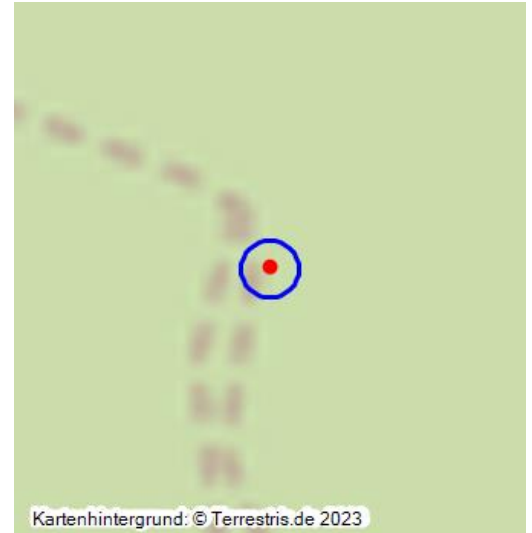

## Ritterstein Nr. 14

Schlagwörter: Ritterstein, Gedenkstein

Fachsicht(en): Landeskunde

Gemeinde(n): Oberotterbach

Kreis(e): Südliche Weinstraße

Bundesland: Rheinland-Pfalz

Ritterstein Nr. 14 Drei Buchen an der Burgruine Guttenberg (2012)  
Fotograf/Urheber: Peter Schilling

Kartenhintergrund: © Terrestris.de 2023

Der Ritterstein „Drei Buchen“ (Ritterstein Nr. 14) befindet sich an der Burgruine Guttenberg ca. 200 Meter südlich davon im Sattel zwischen Schloßberg und Querenberg. (Eitelmann, 2005)

### Thematische Einordnung

Der Ritterstein „Drei Buchen“ gehört zur Kategorie „Orientierungspunkte“. Rittersteine aus dieser Kategorie mit Orts- und Namensbezeichnungen geben Hinweise auf bemerkenswerte Orientierungspunkte im Gelände. Sie sollen der Orientierung des Wanderers dienen. Dies können etwa Hinweise über Quellen, Sohlen, Wooge, Felsen, Burgen, Täler oder Angaben über Grenzen oder Herrschaftsgebiete sein. (Eitelmann, 2005) Die Abkürzung „PWV“ steht für den Pfälzerwald-Verein.

### Spezifische Einordnung

Hinter dem Ritterstein stehen drei Buchen. Sie befinden sich an der Grenze zum Mundatwald. Siehe auch Ritterstein Nr. 7. (Eitelmann, S.30)

(Simone Brug, Struktur- und Genehmigungsdirektion Süd, 2020)