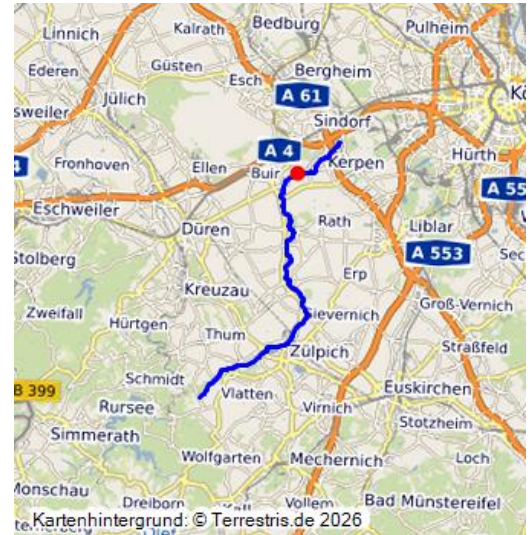

Neffelbach

Schlagwörter: [Bach](#), [Fließgewässer](#)

Fachsicht(en): Kulturlandschaftspflege

Gemeinde(n): Heimbach (Nordrhein-Westfalen), Kerpen (Nordrhein-Westfalen), Nideggen, Nörvenich, Vettweiß, Zülpich

Kreis(e): Düren, Euskirchen, Rhein-Erft-Kreis

Bundesland: Nordrhein-Westfalen

Mühlengebäude aus Fachwerk am Neffelbach bei Embken, umgeben von alten Streuobstwiesen (2015)
Fotograf/Urheber: Annette Schwabe

Der Neffelbach ist ein, 40,3 km langer, linker Nebenfluss der [Erft](#) und durchfließt in nordöstlicher Richtung die Zülpicher Börde. Er entspringt zwischen Vlatten und Hausen im Kreis Düren und fließt bei Zülpich durch den Kreis Euskirchen. Zurück im Kreis Düren durchquert der Neffelbach Sievernich und Gladbach. Bei Nörvenich überquert der Bach die Grenze zum Rhein-Erft-Kreis und mündet nach Kerpen auf der Höhe von Götzenkirchen (Horrem) in die Erft.

Was Westufer des Neffelbachs ist relativ flach, während das Ostufer steil ansteigt. Diese Form ist ein Indikator für die abgesunkene Erftscholle, welche durch nach Nordosten abfallende und durch Bruchlinien gegliederte Ackerplatten geprägt ist.