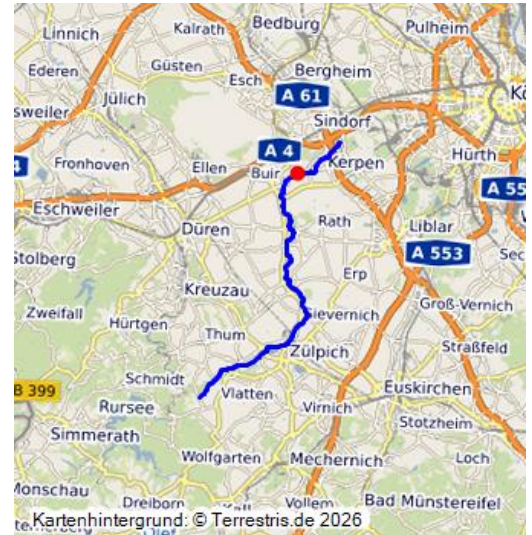

Neffelbach

Schlagwörter: [Bach](#), [Fließgewässer](#)

Fachsicht(en): Kulturlandschaftspflege

Gemeinde(n): Heimbach (Nordrhein-Westfalen), Kerpen (Nordrhein-Westfalen), Nideggen, Nörvenich, Vettweiß, Zülpich

Kreis(e): Düren, Euskirchen, Rhein-Erft-Kreis

Bundesland: Nordrhein-Westfalen

Mühlengebäude aus Fachwerk am Neffelbach bei Embken, umgeben von alten Streuobstwiesen (2015)
Fotograf/Urheber: Annette Schwabe

Der Neffelbach ist ein, 40,3 km langer, linker Nebenfluss der [Erft](#) und durchfließt in nordöstlicher Richtung die Zülpicher Börde. Er entspringt zwischen Vlatten und Hausen im Kreis Düren und fließt bei Zülpich durch den Kreis Euskirchen. Zurück im Kreis Düren durchquert der Neffelbach Sievernich und Gladbach. Bei Nörvenich überquert der Bach die Grenze zum Rhein-Erft-Kreis und mündet nach Kerpen auf der Höhe von Götzenkirchen (Horrem) in die Erft.

Was Westufer des Neffelbachs ist relativ flach, während das Ostufer steil ansteigt. Diese Form ist ein Indikator für die abgesunkene Erftscholle, welche durch nach Nordosten abfallende und durch Bruchlinien gegliederte Ackerplatten geprägt ist.