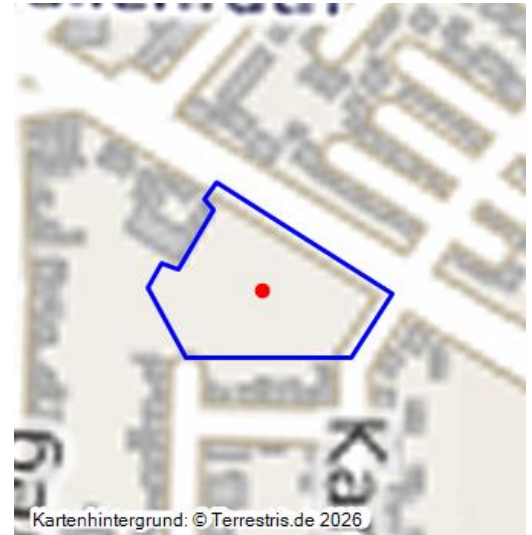

## Streuobstwiese in Elsdorf-Berrendorf (Nord 4)

Schlagwörter: [Obstwiese](#)

Fachsicht(en): Kulturlandschaftspflege, Naturschutz

Gemeinde(n): Elsdorf (Nordrhein-Westfalen)

Kreis(e): Rhein-Erft-Kreis

Bundesland: Nordrhein-Westfalen

Blick auf die Streuobstwiese im Stadtteil Heppendorf (2017)  
Fotograf/Urheber: Biostation Bonn/Rhein-Erft e.V.

Kartenhintergrund: © Terrestris.de 2026

Am östlichen Ortsrand von Elsdorf-Berrendorf liegen diese Relikte einer ehemals wohl deutlich größeren Streuobstwiese. Die sechs noch vorhandenen Altbäume sind altersgemäß vital und in einem guten Pflegezustand.

**Straße / Hausnummer:** Heppendorfer Straße

**Ort:** 50189 Elsdorf - Berrendorf

**Fachsicht(en):** Kulturlandschaftspflege, Naturschutz

**Erfassungsmaßstab:** i.d.R. 1:5.000 (größer als 1:20.000)

**Erfassungsmethoden:** Geländebegehung/-kartierung