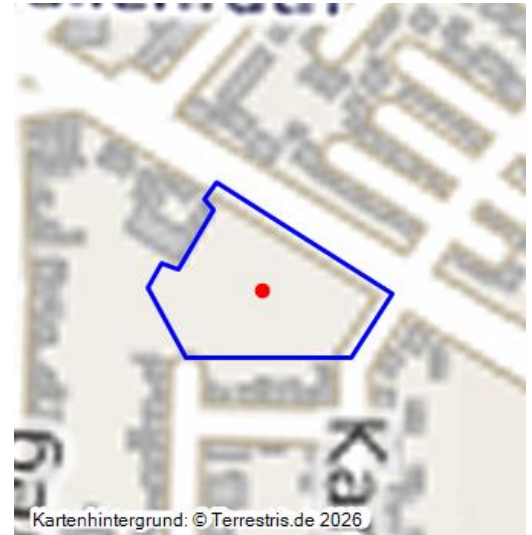

Streuobstwiese in Elsdorf-Berrendorf (Nord 4)

Schlagwörter: [Obstwiese](#)

Fachsicht(en): Kulturlandschaftspflege, Naturschutz

Gemeinde(n): Elsdorf (Nordrhein-Westfalen)

Kreis(e): Rhein-Erft-Kreis

Bundesland: Nordrhein-Westfalen

Blick auf die Streuobstwiese im Stadtteil Heppendorf (2017)
Fotograf/Urheber: Biostation Bonn/Rhein-Erft e.V.

Kartenhintergrund: © Terrestris.de 2026

Am östlichen Ortsrand von Elsdorf-Berrendorf liegen diese Relikte einer ehemals wohl deutlich größeren Streuobstwiese. Die sechs noch vorhandenen Altbäume sind altersgemäß vital und in einem guten Pflegezustand.

(Gerrit Klosterhuis, Biologische Station Bonn/Rhein-Erft e. V., 2018)

Internet

www.biostation-bonn-rheinerft.de: Biologische Station Bonn / Rhein-Erft (abgerufen 12.01.2021)

Streuobstwiese in Elsdorf-Berrendorf (Nord 4)

Schlagwörter: [Obstwiese](#)

Straße / Hausnummer: Heppendorfer Straße

Ort: 50189 Elsdorf - Berrendorf

Fachsicht(en): Kulturlandschaftspflege, Naturschutz

Erfassungsmaßstab: i.d.R. 1:5.000 (größer als 1:20.000)