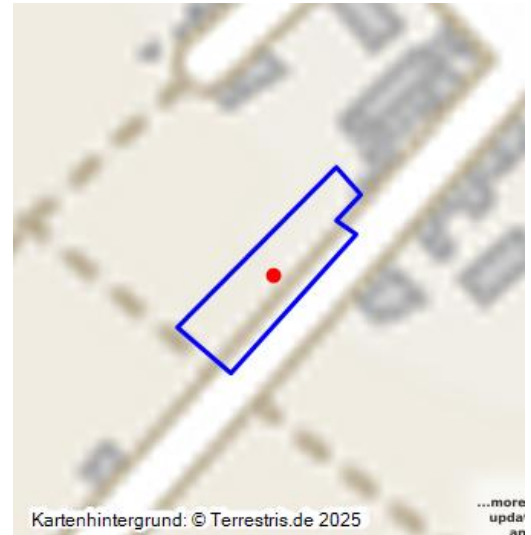

## Streuobstwiese in Bergheim-Fliesteden (Süd 3)

Schlagwörter: **Obstwiese**

Fachsicht(en): Kulturlandschaftspflege, Naturschutz

Gemeinde(n): Bergheim (Nordrhein-Westfalen)

Kreis(e): Rhein-Erft-Kreis

Bundesland: Nordrhein-Westfalen

Kirschbaumblüten (2021)  
Fotograf/Urheber: Elmar Knieps

Kartenhintergrund: © Terrestris.de 2025

...more  
upda  
an

Am südlichen Stadtrand von Bergheim-Fliesteden liegt diese nur etwa 1700 qm große Obstwiese. Angrenzend beginnt das offene Feld mit zahlreichen Ackerflächen. Insgesamt befinden sich noch sieben Obstbäume auf der Wiese.