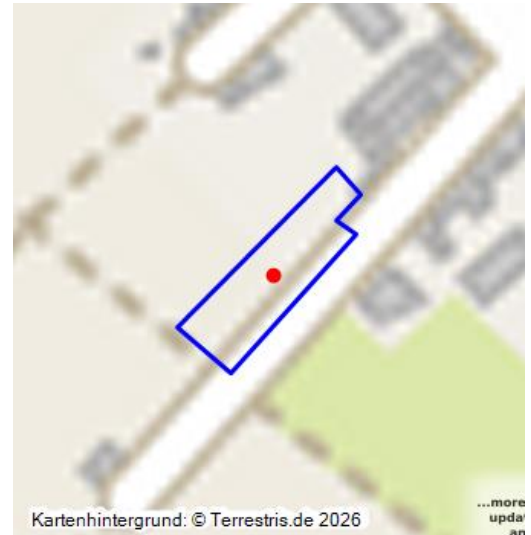

## Streuobstwiese in Bergheim-Fliesteden (Süd 3)

Schlagwörter: [Obstwiese](#)

Fachsicht(en): Kulturlandschaftspflege, Naturschutz

Gemeinde(n): Bergheim (Nordrhein-Westfalen)

Kreis(e): Rhein-Erft-Kreis

Bundesland: Nordrhein-Westfalen

Kirschbaumblüten (2021)  
Fotograf/Urheber: Elmar Knieps

Kartenhintergrund: © Terrestris.de 2026

...more  
upda  
an

Am südlichen Stadtrand von Bergheim-Fliesteden liegt diese nur etwa 1700 qm große Obstwiese. Angrenzend beginnt das offene Feld mit zahlreichen Ackerflächen. Insgesamt befinden sich noch sieben Obstbäume auf der Wiese.