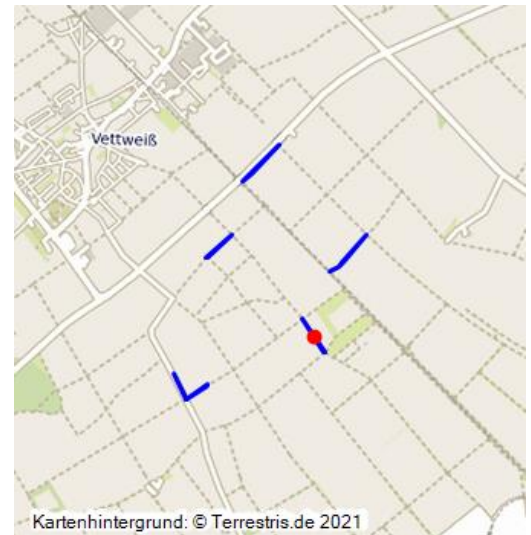

Breite artenreiche Wegraine süd-östlich von Vettweiß

Schlagwörter: Rain, Agrarlandschaft, Feldweg

Fachsicht(en): Kulturlandschaftspflege, Naturschutz

Gemeinde(n): Vettweiß , Zülpich

Kreis(e): Düren , Euskirchen

Bundesland: Nordrhein-Westfalen

Breiter artenreicher Wegrain süd-östlich von Vettweiß (2016)
Fotograf/Urheber: Joyce Janssen

Durch das vom Landschaftsverband Rheinland (LVR) geförderte Projekt „Wegrainmanagement in der Jülich-Zülpicher Börde“ sollen exemplarisch in ausgewählten Kommunen der Jülicher und Zülpicher Börde blütenreiche Wegraine und Straßenränder wiederbelebt und gemeinsam mit den Kommunen und Landwirten in ein naturschutzfachlich abgestimmtes Management überführt werden.

Von den 309 erfassten Wegrainen in der Gemeinde Vettweiß sind 84 % Gras-dominiert mit einem Kräuteranteil unter 10 %.

Hier dargestellt sind exemplarisch sechs relativ breite Wegraine der Vettweißer Gemarkung mit einem hohen Kräuteranteil.

Erfassungsmaßstab: i.d.R. 1:5.000 (größer als 1:20.000)

Erfassungsmethoden: Geländebegehung/-kartierung

Koordinate WGS84: 50° 43 37,3 N: 6° 37 14,74 O / 50,72703°N: 6,62076°O

Koordinate UTM: 32.332.081,67 m: 5.622.169,84 m