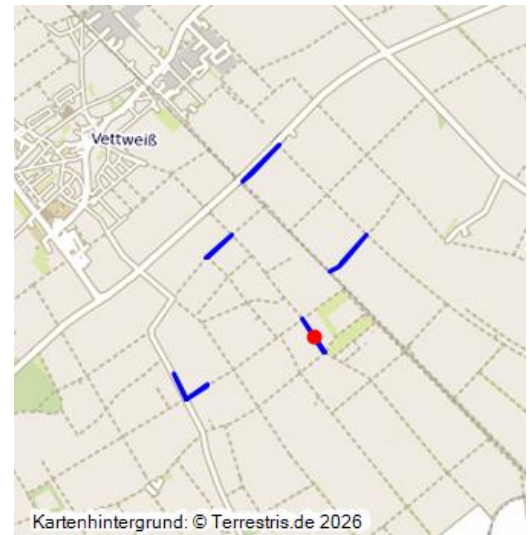

Breite artenreiche Wegraine süd-östlich von Vettweiß

Schlagwörter: Rain, Agrarlandschaft, Feldweg

Fachsicht(en): Kulturlandschaftspflege, Naturschutz

Gemeinde(n): Vettweiß, Zülpich

Kreis(e): Düren, Euskirchen

Bundesland: Nordrhein-Westfalen

Breiter artenreicher Wegrain süd-östlich von Vettweiß (2016)
Fotograf/Urheber: Joyce Janssen

Kartenhintergrund: © Terrestris.de 2026

Durch das vom Landschaftsverband Rheinland (LVR) geförderte Projekt „Wegrainmanagement in der Jülich-Zülpicher Börde“ sollen exemplarisch in ausgewählten Kommunen der Jülicher und Zülpicher Börde blütenreiche Wegraine und Straßenränder wiederbelebt und gemeinsam mit den Kommunen und Landwirten in ein naturschutzfachlich abgestimmtes Management überführt werden.

Von den 309 erfassten Wegrainen in der Gemeinde Vettweiß sind 84 % Gras-dominiert mit einem Kräuteranteil unter 10 %.

Hier dargestellt sind exemplarisch sechs relativ breite Wegraine der Vettweißer Gemarkung mit einem hohen Kräuteranteil.

Erfassungsmaßstab: i.d.R. 1:5.000 (größer als 1:20.000)

Erfassungsmethoden: Geländebegehung/-kartierung

Koordinate WGS84: 50° 43 37,3 N: 6° 37 14,74 O / 50,72703°N: 6,62076°O

Koordinate UTM: 32.332.081,67 m: 5.622.169,84 m