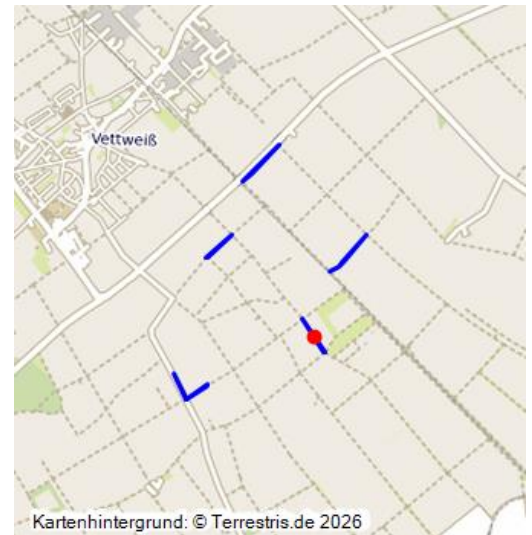

Breite artenreiche Wegraine süd-östlich von Vettweiß

Schlagwörter: Rain, Agrarlandschaft, Feldweg

Fachsicht(en): Kulturlandschaftspflege, Naturschutz

Gemeinde(n): Vettweiß, Zülpich

Kreis(e): Düren, Euskirchen

Bundesland: Nordrhein-Westfalen

Breiter artenreicher Wegrain süd-östlich von Vettweiß (2016)
Fotograf/Urheber: Joyce Janssen

Kartenhintergrund: © Terrestris.de 2026

Durch das vom Landschaftsverband Rheinland (LVR) geförderte Projekt „Wegrainmanagement in der Jülich-Zülpicher Börde“ sollen exemplarisch in ausgewählten Kommunen der Jülicher und Zülpicher Börde blütenreiche Wegraine und Straßenränder wiederbelebt und gemeinsam mit den Kommunen und Landwirten in ein naturschutzfachlich abgestimmtes Management überführt werden.

Von den 309 erfassten Wegrainen in der Gemeinde Vettweiß sind 84 % Gras-dominiert mit einem Kräuteranteil unter 10 %.

Hier dargestellt sind exemplarisch sechs relativ breite Wegraine der Vettweißer Gemarkung mit einem hohen Kräuteranteil.

Erfassungsmaßstab: i.d.R. 1:5.000 (größer als 1:20.000)

Erfassungsmethoden: Geländebegehung/-kartierung

Koordinate WGS84: 50° 43 37,3 N: 6° 37 14,74 O / 50,72703°N: 6,62076°O

Koordinate UTM: 32.332.081,67 m: 5.622.169,84 m