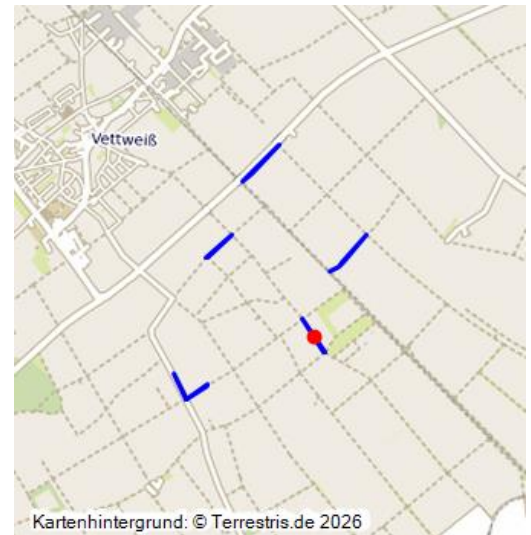

## Breite artenreiche Wegraine süd-östlich von Vettweiß

Schlagwörter: Rain, Agrarlandschaft, Feldweg

Fachsicht(en): Kulturlandschaftspflege, Naturschutz

Gemeinde(n): Vettweiß, Zülpich

Kreis(e): Düren, Euskirchen

Bundesland: Nordrhein-Westfalen

Breiter artenreicher Wegrain süd-östlich von Vettweiß (2016)  
Fotograf/Urheber: Joyce Janssen

Kartenhintergrund: © Terrestris.de 2026

Durch das vom Landschaftsverband Rheinland (LVR) geförderte Projekt „Wegrainmanagement in der Jülich-Zülpicher Börde“ sollen exemplarisch in ausgewählten Kommunen der Jülicher und Zülpicher Börde blütenreiche Wegraine und Straßenränder wiederbelebt und gemeinsam mit den Kommunen und Landwirten in ein naturschutzfachlich abgestimmtes Management überführt werden.

Von den 309 erfassten Wegrainen in der Gemeinde Vettweiß sind 84 % Gras-dominiert mit einem Kräuteranteil unter 10 %.

Hier dargestellt sind exemplarisch sechs relativ breite Wegraine der Vettweißer Gemarkung mit einem hohen Kräuteranteil.