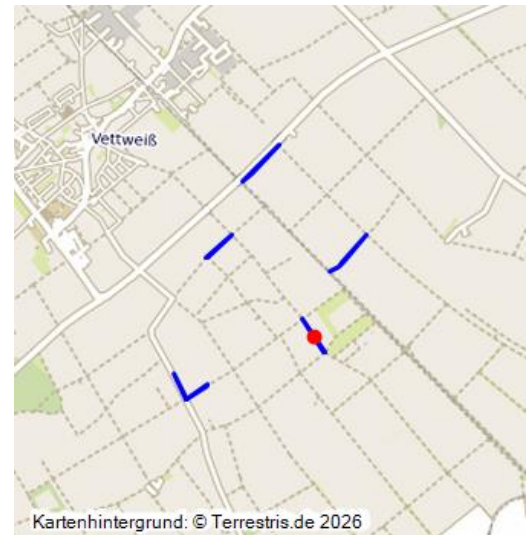

Breite artenreiche Wegraine süd-östlich von Vettweiß

Schlagwörter: Rain, Agrarlandschaft, Feldweg

Fachsicht(en): Kulturlandschaftspflege, Naturschutz

Gemeinde(n): Vettweiß, Zülpich

Kreis(e): Düren, Euskirchen

Bundesland: Nordrhein-Westfalen

Breiter artenreicher Wegrain süd-östlich von Vettweiß (2016)
Fotograf/Urheber: Joyce Janssen

Kartenhintergrund: © Terrestris.de 2026

Durch das vom Landschaftsverband Rheinland (LVR) geförderte Projekt „Wegrainmanagement in der Jülich-Zülpicher Börde“ sollen exemplarisch in ausgewählten Kommunen der Jülicher und Zülpicher Börde blütenreiche Wegraine und Straßenränder wiederbelebt und gemeinsam mit den Kommunen und Landwirten in ein naturschutzfachlich abgestimmtes Management überführt werden.

Von den 309 erfassten Wegrainen in der Gemeinde Vettweiß sind 84 % Gras-dominiert mit einem Kräuteranteil unter 10 %.

Hier dargestellt sind exemplarisch sechs relativ breite Wegraine der Vettweißer Gemarkung mit einem hohen Kräuteranteil.

Erfassungsmaßstab: i.d.R. 1:5.000 (größer als 1:20.000)

Erfassungsmethoden: Geländebegehung/-kartierung

Koordinate WGS84: 50° 43 37,3 N: 6° 37 14,74 O / 50,72703°N: 6,62076°O

Koordinate UTM: 32.332.081,67 m: 5.622.169,84 m