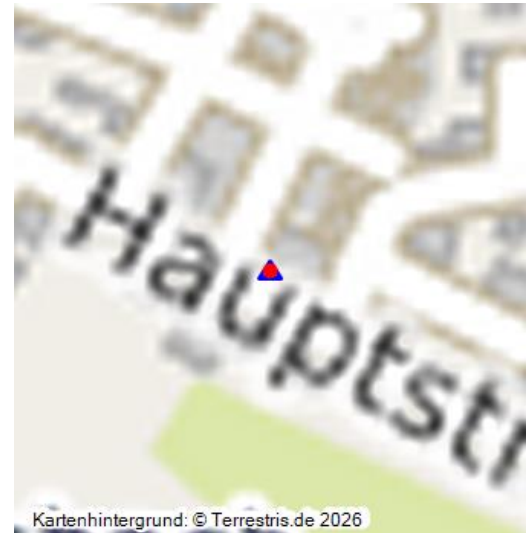

## Kreuz an der katholischen Kirche in Seibersbach

Schlagwörter: [Missionskreuz](#)

Fachsicht(en): Kulturlandschaftspflege, Landeskunde

Gemeinde(n): Seibersbach

Kreis(e): Bad Kreuznach

Bundesland: Rheinland-Pfalz

Frontansicht des Kreuzes an der katholischen Kirche in Seibersbach (2017)  
Fotograf/Urheber: Matthias Kolz

Kartenhintergrund: © Terrestris.de 2026

Aufgrund eines Unfalls war Wilhelm May körperbehindert, weshalb er nicht in den Ersten Weltkrieg eingezogen wurde. Aus Dankbarkeit darüber spendete Wilhelm May im Jahre 1919 dieses Kreuz als Missionskreuz.

Das Kreuz befindet sich auf der Straßenzugewandten Seite der [katholischen Kirche](#). Es ist aus Holz gefertigt und besitzt ein blechernes Dach. Am Kreuz befindet sich eine Figur des gekreuzigten Jesu und die Beschuldigungsschrift mit den Buchstaben „INRI“. „INRI“ ist die Abkürzung für das lateinische „*Jesus Nazarenus Rex Iudaeorum*“ zu Deutsch etwa: „*Jesus von Nazareth, König der Juden*“.