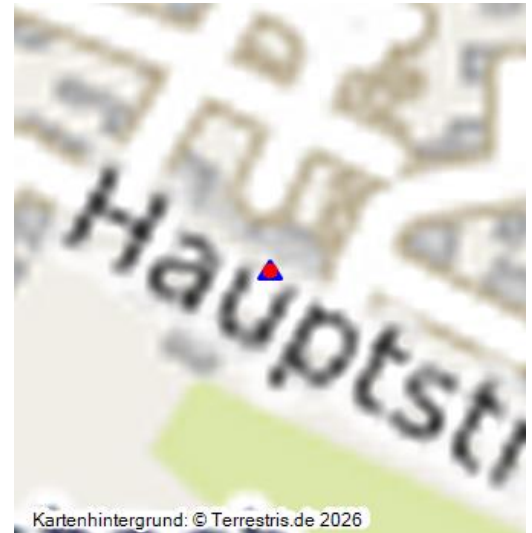

## Kreuz an der katholischen Kirche in Seibersbach

Schlagwörter: [Missionskreuz](#)

Fachsicht(en): Kulturlandschaftspflege, Landeskunde

Gemeinde(n): Seibersbach

Kreis(e): Bad Kreuznach

Bundesland: Rheinland-Pfalz

Frontansicht des Kreuzes an der katholischen Kirche in Seibersbach (2017)  
Fotograf/Urheber: Matthias Kolz

Kartenhintergrund: © Terrestris.de 2026

Aufgrund eines Unfalls war Wilhelm May körperbehindert, weshalb er nicht in den Ersten Weltkrieg eingezogen wurde. Aus Dankbarkeit darüber spendete Wilhelm May im Jahre 1919 dieses Kreuz als Missionskreuz.

Das Kreuz befindet sich auf der Straßenzugewandten Seite der [katholischen Kirche](#). Es ist aus Holz gefertigt und besitzt ein blechernes Dach. Am Kreuz befindet sich eine Figur des gekreuzigten Jesu und die Beschuldigungsschrift mit den Buchstaben „INRI“. „INRI“ ist die Abkürzung für das lateinische „*Jesus Nazarenus Rex Iudaeorum*“ zu Deutsch etwa: „*Jesus von Nazareth, König der Juden*“.