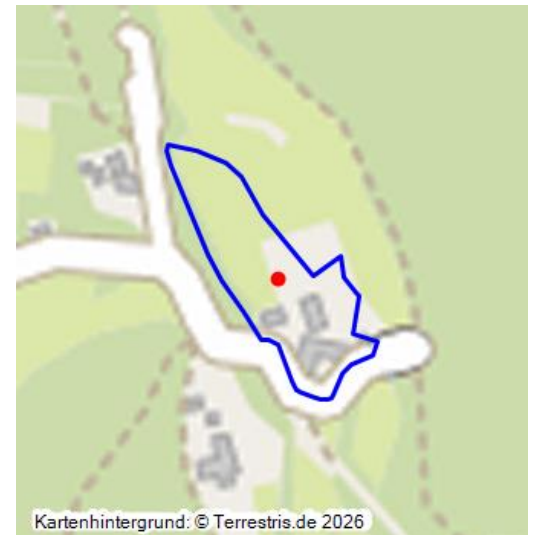

Habscheider Mühle

Schlagwörter: **Mühle (Baukomplex)**, **Wassermühle**
Fachsicht(en): Kulturlandschaftspflege, Landeskunde
Gemeinde(n): Habscheid
Kreis(e): Eifelkreis Bitburg-Prüm
Bundesland: Rheinland-Pfalz

Die heute leerstehende Habscheider Mühle nordöstlich des Ortes Habscheid im Eifelkreis Bitburg-Prüm, eine denkmalgeschützte Dreiflügelanlage aus der Mitte des 19. Jahrhunderts.

Die Habscheider Mühle liegt rund 1,5 Kilometer nordöstlich des Ortes Habscheid. An ihr fließt der Hollbach in den Alfbach, der als 22,3 Kilometer langer rechter Nebenfluss der Prüm wiederum wenige Kilometer später in diese mündet (westlich von Pronsfeld).

Die Gemarkung „Habscheider Mühle nordöstlich des Ortes“ (*stattliche Dreiflügelanlage, Mitte 19. Jh.; Gebäude am Ostende des Südflügels, bez. 1863, im Kern evtl. vor 1810, Wohnhaus bezeichnet 1870, Mühlengebäude evtl. noch 1. Hälfte 19. Jh.*) ist ein eingetragenes Kulturdenkmal nach § 3 Denkmalschutzgesetz DSchG Rheinland-Pfalz (Generaldirektion Kulturelles Erbe Rheinland-Pfalz, S. 47).

Erfassungsmaßstab: i.d.R. 1:5.000 (größer als 1:20.000)

Erfassungsmethoden: Literaturlauswertung, Übernahme aus externer Fachdatenbank

Historischer Zeitraum: Beginn vor 1870

Koordinate WGS84: 50° 11 44,45 N: 6° 17 8,46 O / 50,19568°N: 6,28568°O