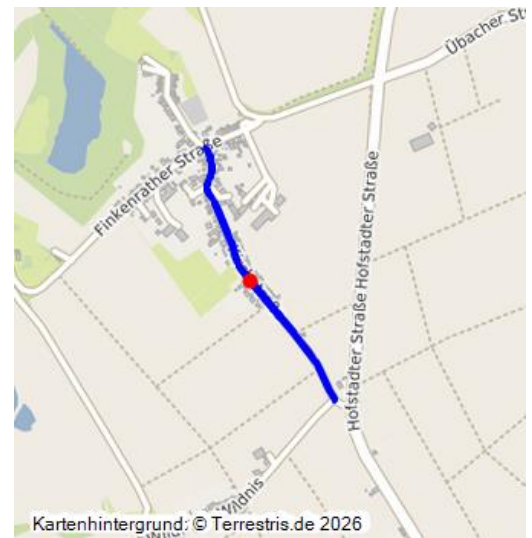

Kirchstraße in Herzogenrath-Hofstadt

Landstraße L 47 in Herzogenrath-Hofstadt

Schlagwörter: [Weg \(Verkehr\)](#), [Straße](#)

Fachsicht(en): Kulturlandschaftspflege, Landeskunde

Gemeinde(n): Herzogenrath

Kreis(e): Städteregion Aachen

Bundesland: Nordrhein-Westfalen

Die Kirchstraße in Herzogenrath-Hofstadt ist Teil der Verbindungsstraße zwischen Merkstein und Hofstadt und bereits auf der Ferrariskarte von 1777 und der Tranchotkarte von 1805 bis 1807 kartographisch dargestellt worden. Sie ist sehr wahrscheinlich älter und datiert aus der Entstehungsphase von Hofstadt. Südlich der Ortslage von Hofstadt wird sie bis zur Kreuzung mit der Hofstadter Straße auch als Hofstadter Straße bezeichnet.

Sie ist den heutigen Verkehrsanforderungen angepasst worden.

(Peter Burggraaff, Universität Koblenz-Landau, 2017)

Quellen

- Ferraris (1777): Kabinetskaart van de oostenrijkse Nederlanden en het Prinsbisdom Luik. Blatt 230-Rolduc
- Geobasis NRW (2005): HistoriKa25 - Historische topographische Karten des heutigen Nordrhein-Westfalens im Wandel der Zeit. Blatt 5102-Herzogenrath

Historischer Zeitraum: Beginn 800 bis 1200

Koordinate WGS84: 50° 53 48,29 N: 6° 05 32,87 O / 50,89675°N: 6,09246°O

Koordinate UTM: 32.295.544,79 m: 5.642.370,17 m

Koordinate Gauss/Krüger: 2.506.549,22 m: 5.640.163,92 m