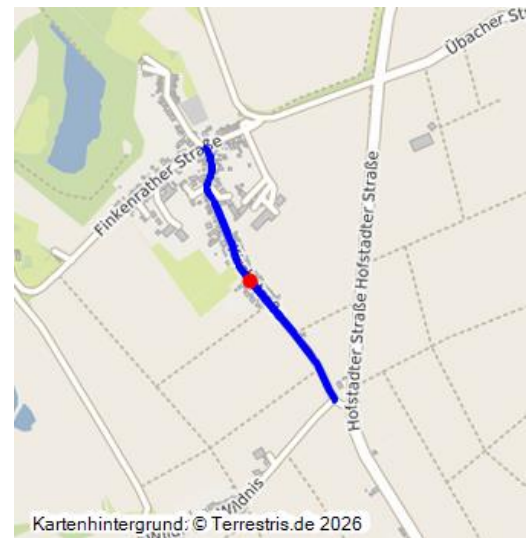

Kirchstraße in Herzogenrath-Hofstadt

Landstraße L 47 in Herzogenrath-Hofstadt

Schlagwörter: [Weg \(Verkehr\)](#), [Straße](#)

Fachsicht(en): Kulturlandschaftspflege, Landeskunde

Gemeinde(n): Herzogenrath

Kreis(e): Städteregion Aachen

Bundesland: Nordrhein-Westfalen

Die Kirchstraße in Herzogenrath-Hofstadt ist Teil der Verbindungsstraße zwischen Merkstein und Hofstadt und bereits auf der Ferrariskarte von 1777 und der Tranchotkarte von 1805 bis 1807 kartographisch dargestellt worden. Sie ist sehr wahrscheinlich älter und datiert aus der Entstehungsphase von Hofstadt. Südlich der Ortslage von Hofstadt wird sie bis zur Kreuzung mit der Hofstadter Straße auch als Hofstadter Straße bezeichnet.

Sie ist den heutigen Verkehrsanforderungen angepasst worden.

(Peter Burggraaff, Universität Koblenz-Landau, 2017)

Quellen

- Ferraris (1777): Kabinetskaart van de oostenrijkse Nederlanden en het Prinsbisdom Luik. Blatt 230-Rolduc
- Geobasis NRW (2005): HistoriKa25 - Historische topographische Karten des heutigen Nordrhein-Westfalens im Wandel der Zeit. Blatt 5102-Herzogenrath

Historischer Zeitraum: Beginn 800 bis 1200

Koordinate WGS84: 50° 53 48,29 N: 6° 05 32,87 O / 50,89675°N: 6,09246°O

Koordinate UTM: 32.295.544,79 m: 5.642.370,17 m

Koordinate Gauss/Krüger: 2.506.549,22 m: 5.640.163,92 m