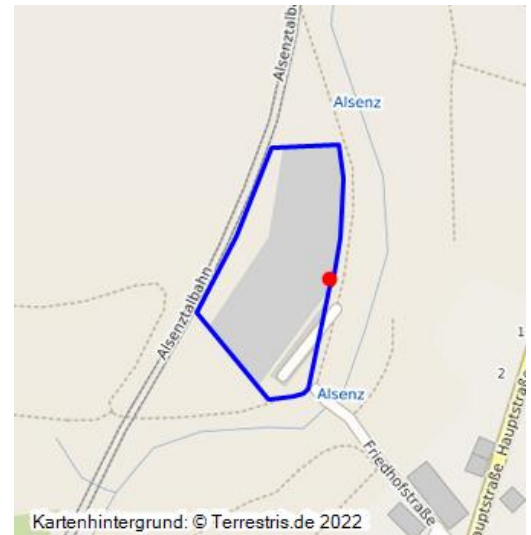

Neuer jüdischer Friedhof „Am Feilerpfad“ Hochstätten

Schlagwörter: [Jüdischer Friedhof](#), [Grabstein](#), [Judentum](#)

Fachsicht(en): Kulturlandschaftspflege

Gemeinde(n): Hochstätten

Kreis(e): Bad Kreuznach

Bundesland: Rheinland-Pfalz

1912 wurde ein neuer Friedhof angelegt, der bis 1935 benutzt wurde (Reuter 2007).

Der bis heute erhaltene neue jüdische Begräbnisplatz liegt nördlich des Ortes in der Gemarkung „Am Feilerpfad“ innerhalb des christlichen Friedhofes (ohne Abgrenzung, unmittelbar an dessen rechter äußeren Seite).

Erfassungsmaßstab: i.d.R. 1:5.000 (größer als 1:20.000)

Erfassungsmethoden: Literaturlauswertung, Geländebegehung/-kartierung

Historischer Zeitraum: Beginn 1790 bis 1811

Koordinate WGS84: 49° 46 0,3 N: 7° 49 53,24 O / 49,76675°N: 7,83145°O