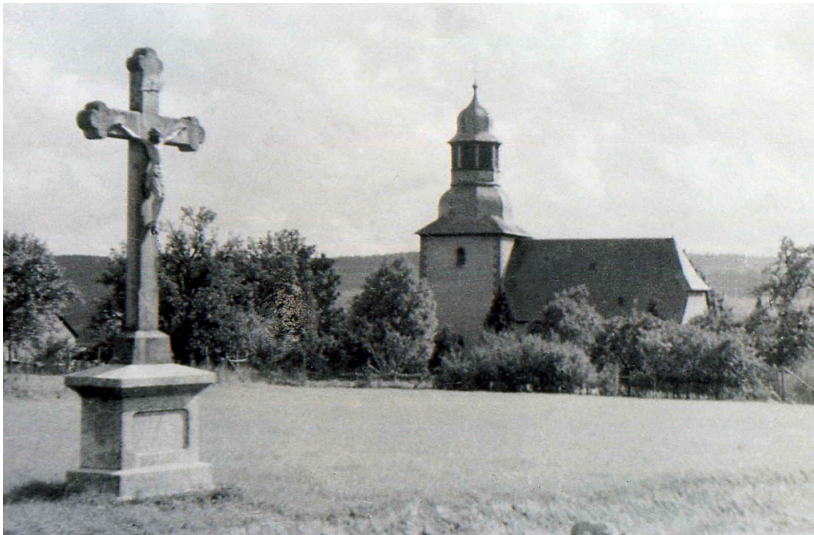

## Soldatengedenkkreuz Seibersbacherstraße

Schlagwörter: [Gedenkkreuz](#)

Fachsicht(en): Kulturlandschaftspflege

Gemeinde(n): Dörrebach

Kreis(e): Bad Kreuznach

Bundesland: Rheinland-Pfalz

Gedenkkreuz an der Seibersbacher Straße (um 1920)  
Fotograf/Urheber: unbekannt

In der Nähe der [evangelischen Kirche](#), schräg gegenüber der [Herz-Jesu-Kapelle](#), befindet sich ein Soldatengedenkkreuz. Das aus Stein erbaute, ca. 4 Meter hohe und über einen Meter breite Kreuz zeigt den Gekreuzigten.

Der Sockel hat folgende, heute nur noch schwer zu entziffernde Inschrift: „Zum Dank von den heimgekehrten Kriegern von 1870-71 (unlesbar, dann ein Staurogramm, d.h. ein „Ein-Buchstaben-Kreuz“ als Symbol für Jesus Christus) 1914-18, (unlesbar).

Mit dem Kreuz wird den Soldaten gedacht, die aus dem Deutsch-Französischen Krieg und aus dem Ersten Weltkrieg heimkehrten. Denkmäler, die an das Jahr 1870/71 erinnern, beziehen sich weniger auf die Soldaten, die im Krieg ihr Leben ließen, sondern wollen vielmehr eine Ehrung der heimgekehrten Kriegsteilnehmer vornehmen.