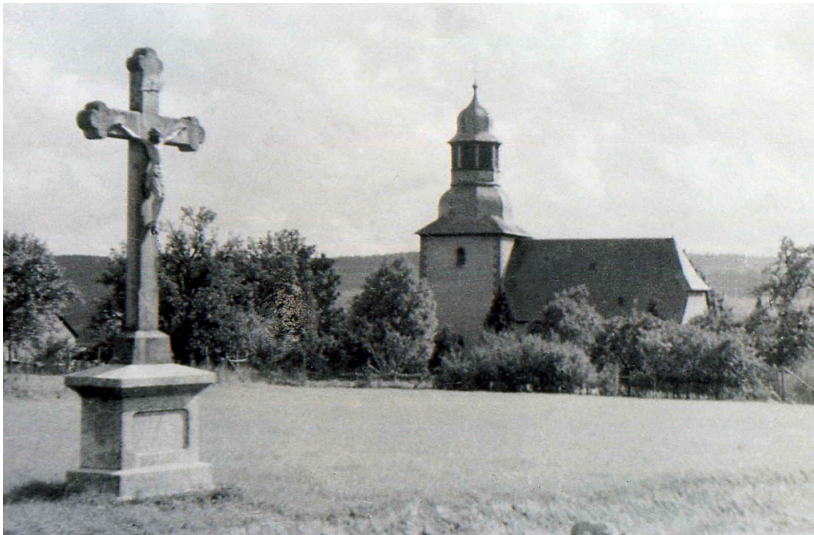

Soldatengedenkkreuz Seibersbacherstraße

Schlagwörter: [Gedenkkreuz](#)

Fachsicht(en): Kulturlandschaftspflege

Gemeinde(n): Dörrebach

Kreis(e): Bad Kreuznach

Bundesland: Rheinland-Pfalz

Gedenkkreuz an der Seibersbacher Straße (um 1920)
Fotograf/Urheber: unbekannt

In der Nähe der [evangelischen Kirche](#), schräg gegenüber der [Herz-Jesu-Kapelle](#), befindet sich ein Soldatengedenkkreuz. Das aus Stein erbaute, ca. 4 Meter hohe und über einen Meter breite Kreuz zeigt den Gekreuzigten.

Der Sockel hat folgende, heute nur noch schwer zu entziffernde Inschrift: „Zum Dank von den heimgekehrten Kriegern von 1870-71 (unlesbar, dann ein Staurogramm, d.h. ein „Ein-Buchstaben-Kreuz“ als Symbol für Jesus Christus) 1914-18, (unlesbar).

Mit dem Kreuz wird den Soldaten gedacht, die aus dem Deutsch-Französischen Krieg und aus dem Ersten Weltkrieg heimkehrten. Denkmäler, die an das Jahr 1870/71 erinnern, beziehen sich weniger auf die Soldaten, die im Krieg ihr Leben ließen, sondern wollen vielmehr eine Ehrung der heimgekehrten Kriegsteilnehmer vornehmen.