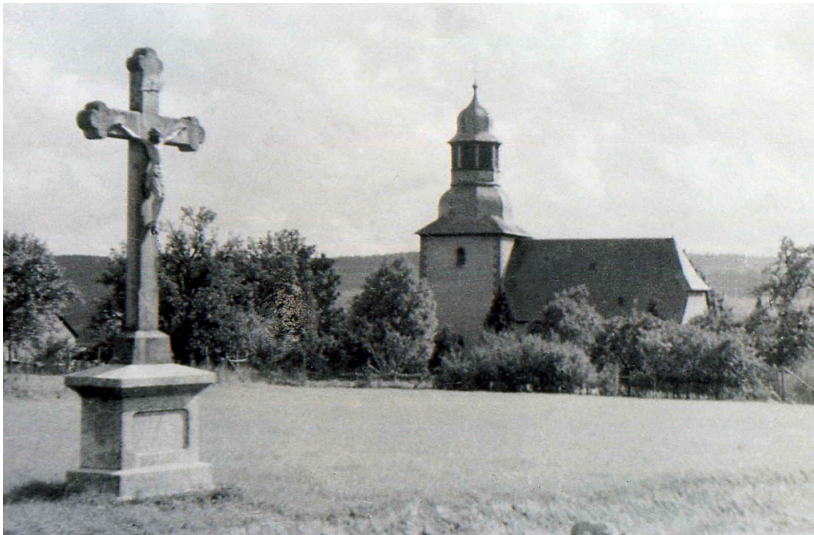

Soldatengedenkkreuz Seibersbacherstraße

Schlagwörter: [Gedenkkreuz](#)

Fachsicht(en): Kulturlandschaftspflege

Gemeinde(n): Dörrebach

Kreis(e): Bad Kreuznach

Bundesland: Rheinland-Pfalz

Gedenkkreuz an der Seibersbacher Straße (um 1920)
Fotograf/Urheber: unbekannt

In der Nähe der [evangelischen Kirche](#), schräg gegenüber der [Herz-Jesu-Kapelle](#), befindet sich ein Soldatengedenkkreuz. Das aus Stein erbaute, ca. 4 Meter hohe und über einen Meter breite Kreuz zeigt den Gekreuzigten.

Der Sockel hat folgende, heute nur noch schwer zu entziffernde Inschrift: „*Zum Dank von den heimgekehrten Kriegerern von 1870-71* (unlesbar, dann ein Staurogramm, d.h. ein „Ein-Buchstaben-Kreuz“ als Symbol für Jesus Christus) *1914-18,* (unlesbar).

Mit dem Kreuz wird den Soldaten gedacht, die aus dem Deutsch-Französischen Krieg und aus dem Ersten Weltkrieg heimkehrten. Denkmäler, die an das Jahr 1870/71 erinnern, beziehen sich weniger auf die Soldaten, die im Krieg ihr Leben ließen, sondern wollen vielmehr eine Ehrung der heimgekehrten Kriegsteilnehmer vornehmen.