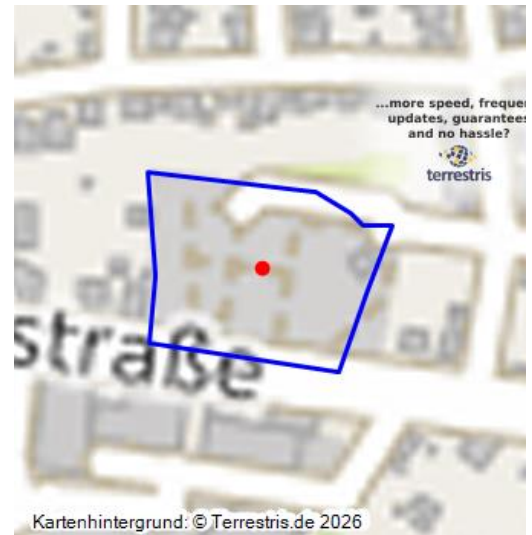

## Friedhof mit Leichenhalle in Otzenhausen

Schlagwörter: [Friedhof](#), [Friedhofsgebäude](#), [Leichenhalle](#)

Fachsicht(en): Landeskunde

Gemeinde(n): Nonnweiler

Kreis(e): St. Wendel

Bundesland: Saarland

Im Jahre 1833 verfügte die Preußische Regierung die Einstellung der Belegung des ehemaligen Friedhofs an der St. Valentin Kirche, um die Gefahr der Trinkwasserverseuchung zu vermindern. Aufgrund dessen wurde im Jahre 1860 an der Hochwaldstraße ein neuer Friedhof eingerichtet (vgl.: Drocur 1996, S.36)

Der Friedhof ist heute knapp einen Hektar groß. Im südlichen Teil befindet sich eine Leichenhalle. Außerdem finden sich zwei Bewässerungsanlagen in Form von Brunnen. Desweiteren steht auf dem Friedhof eine Gedenktafel, die den Gefallenen beider Weltkriege gedenkt.

**Erfassungsmaßstab:** i.d.R. 1:5.000 (größer als 1:20.000)

**Erfassungsmethoden:** mündliche Hinweise Ortsansässiger, Ortskundiger, Geländebegehung/-kartierung

**Historischer Zeitraum:** Beginn 1860

**Koordinate WGS84:** 49° 36 14,64 N: 6° 59 22,21 O / 49,60407°N: 6,9895°O