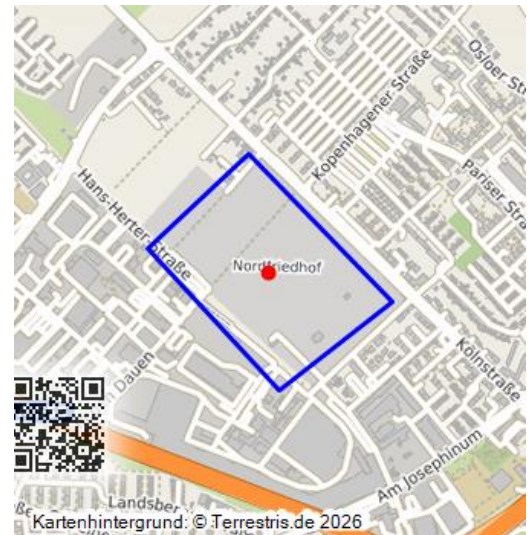

## Nordfriedhof (Kulturlandschaftsbereich Regionalplan Köln 425)

Schlagwörter: [Kulturlandschaftsbereich](#), [Friedhof](#)

Fachsicht(en): Kulturlandschaftspflege, Denkmalpflege, Landeskunde, Raumplanung

Gemeinde(n): Bonn

Kreis(e): Bonn

Bundesland: Nordrhein-Westfalen

Der [Nordfriedhof](#) ist hier beschrieben als bedeutsamer Kulturlandschaftsbereich (KLB) wie im Fachbeitrag Kulturlandschaft zum Regionalplan Köln. Die wertbestimmenden Merkmale der historischen Kulturlandschaft werden für die Maßstabebene der Regionalplanung kurz zusammengefasst und charakterisiert.