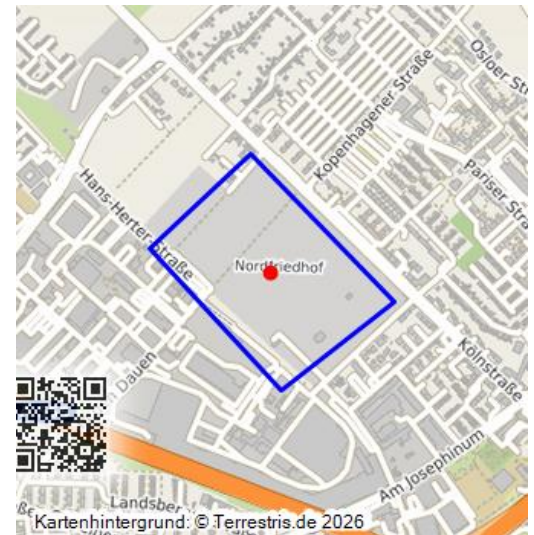

## Nordfriedhof (Kulturlandschaftsbereich Regionalplan Köln 425)

Schlagwörter: [Kulturlandschaftsbereich](#), [Friedhof](#)

Fachsicht(en): Kulturlandschaftspflege, Denkmalpflege, Landeskunde, Raumplanung

Gemeinde(n): Bonn

Kreis(e): Bonn

Bundesland: Nordrhein-Westfalen

Der [Nordfriedhof](#) ist hier beschrieben als bedeutsamer Kulturlandschaftsbereich (KLB) wie im Fachbeitrag Kulturlandschaft zum Regionalplan Köln. Die wertbestimmenden Merkmale der historischen Kulturlandschaft werden für die Maßstabebene der Regionalplanung kurz zusammengefasst und charakterisiert.

1884 parkartig angelegter Bonner Zentralfriedhof; Ehrenmal der Bundesrepublik Deutschland.

Kulturlandschaftliches und denkmalpflegerisches Ziel im Rahmen der Regionalplanung ist eine erhaltende Kulturlandschaftsentwicklung.