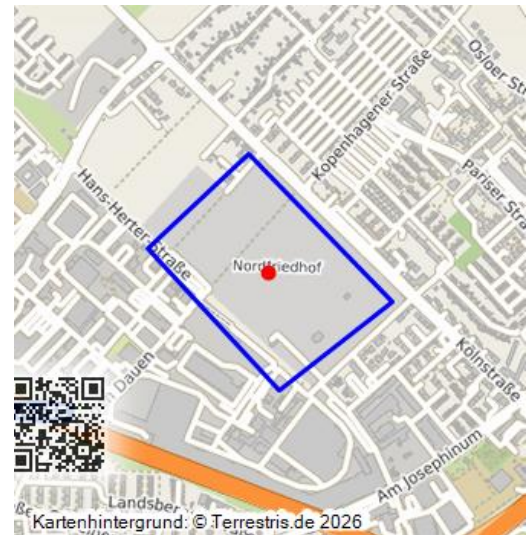

## Nordfriedhof (Kulturlandschaftsbereich Regionalplan Köln 425)

Schlagwörter: [Kulturlandschaftsbereich](#), [Friedhof](#)

Fachsicht(en): Kulturlandschaftspflege, Denkmalpflege, Landeskunde, Raumplanung

Gemeinde(n): Bonn

Kreis(e): Bonn

Bundesland: Nordrhein-Westfalen

Der [Nordfriedhof](#) ist hier beschrieben als bedeutsamer Kulturlandschaftsbereich (KLB) wie im Fachbeitrag Kulturlandschaft zum Regionalplan Köln. Die wertbestimmenden Merkmale der historischen Kulturlandschaft werden für die Maßstabebene der Regionalplanung kurz zusammengefasst und charakterisiert.