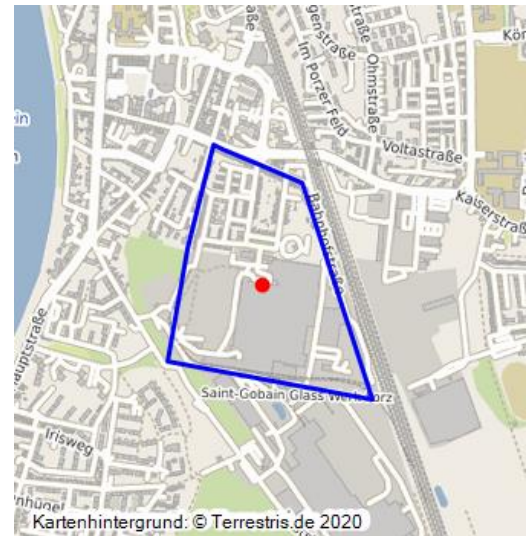

Die Spiegelglaswerke Germania in Porz sind hier beschrieben als bedeutsamer Kulturlandschaftsbereich (KLB) wie im Fachbeitrag Kulturlandschaft zum Regionalplan Köln. Die wertbestimmenden Merkmale der historischen Kulturlandschaft werden für die Maßstabsebene der Regionalplanung kurz zusammengefasst und charakterisiert.

Ende des 19. Jahrhunderts gegründete Spiegelglasfabrik mit Direktorenvilla und angrenzender **Arbeitersiedlung** (1899-1903).

Kulturlandschaftliches und denkmalpflegerisches Ziel im Rahmen der Regionalplanung ist eine erhaltende Kulturlandschaftsentwicklung, insbesondere

- Bewahren des Kulturlandschaftsgefüges

Aus: Landschaftsverband Rheinland (Hrsg.): Fachbeitrag Kulturlandschaft zum Regionalplan Köln. Erhaltende Kulturlandschaftsentwicklung, Köln 2016.

Internet

Fachbeitrag Kulturlandschaft zum Regionalplan Köln (abgerufen am 01.10.2016)

Literatur

Landschaftsverband Rheinland (Hrsg.) (2016): Fachbeitrag Kulturlandschaft zum Regionalplan Köln. Erhaltende Kulturlandschaftsentwicklung. S. 240, Köln.