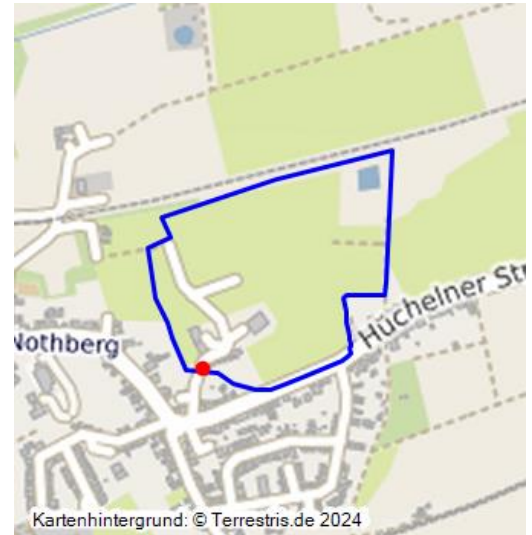

Burg Nothberg (Kulturlandschaftsbereich Regionalplan Köln 116)

Schlagwörter: [Kulturlandschaftsbereich](#), [Höhenburg](#)

Fachsicht(en): Kulturlandschaftspflege, Denkmalpflege, Landeskunde, Raumplanung, Archäologie

Gemeinde(n): Eschweiler

Kreis(e): Städteregion Aachen

Bundesland: Nordrhein-Westfalen

Burg Nothberg (2015)
Fotograf/Urheber: Tonhauser, Fine

Burg Nothberg ist hier beschrieben als bedeutsamer Kulturlandschaftsbereich (KLB) wie im Fachbeitrag Kulturlandschaft zum Regionalplan Köln. Die wertbestimmenden Merkmale der historischen Kulturlandschaft werden für die Maßstabsebene der Regionalplanung kurz zusammengefasst und charakterisiert.

Spätmittelalterliche Jülicher Höhenburganlage über dem Indetal; vom Hochschloss Teile der Umfassungsmauern mit Ecktürmen (1555) erhalten, zweiflügelige Vorburg des 18./19. Jahrhunderts und spätmittelalterlicher Torbau, Ummauerung und Grabenanlagen; auch Bodendenkmal.