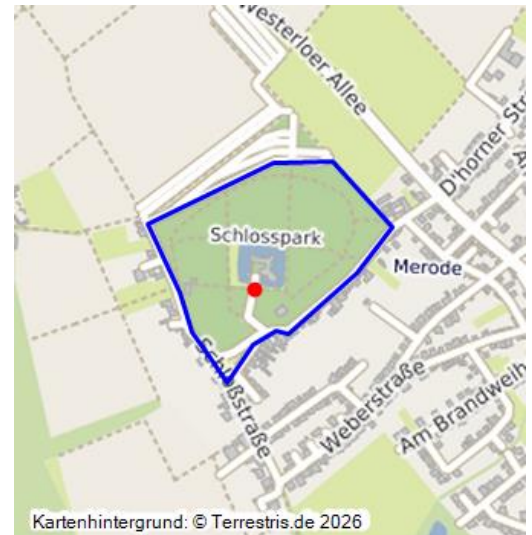

# Schloss Merode (Kulturlandschaftsbereich Regionalplan Köln 121)

Schlagwörter: [Kulturlandschaftsbereich](#), [Wasserschloss](#)

Fachsicht(en): Kulturlandschaftspflege, Denkmalpflege, Landeskunde, Raumplanung

Gemeinde(n): Langerwehe

Kreis(e): Düren

Bundesland: Nordrhein-Westfalen

Schloss Merode (2013)  
Fotograf/Urheber: Andreas Schmickler

[Schloss Merode](#) ist hier beschrieben als bedeutsamer Kulturlandschaftsbereich (KLB) wie im Fachbeitrag Kulturlandschaft zum Regionalplan Köln. Die wertbestimmenden Merkmale der historischen Kulturlandschaft werden für die Maßstabsebene der Regionalplanung kurz zusammengefasst und charakterisiert.

Wasserschloss mit [Park](#), Bausubstanz des 12.-20. Jahrhunderts, im Wesentlichen 17. Jahrhundert; Landmarke von Nordwesten.

Kulturlandschaftliches und denkmalpflegerisches Ziel im Rahmen der Regionalplanung ist eine erhaltende Kulturlandschaftsentwicklung, insbesondere