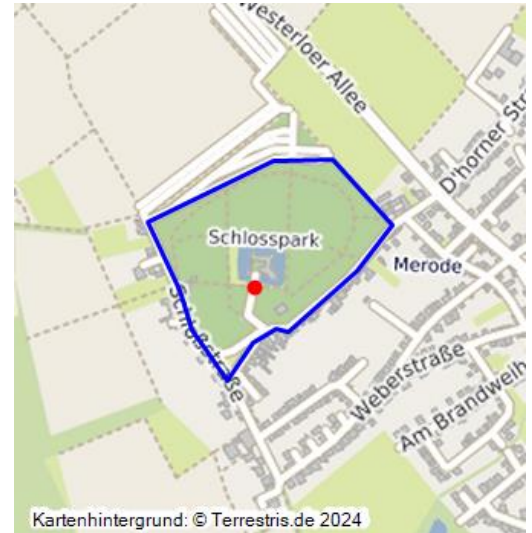

# Schloss Merode (Kulturlandschaftsbereich Regionalplan Köln 121)

Schlagwörter: [Kulturlandschaftsbereich](#), [Wasserschloss](#)

Fachsicht(en): Kulturlandschaftspflege, Denkmalpflege, Landeskunde, Raumplanung

Gemeinde(n): Langerwehe

Kreis(e): Düren

Bundesland: Nordrhein-Westfalen

Schloss Merode (2013)  
Fotograf/Urheber: Andreas Schmickler

[Schloss Merode](#) ist hier beschrieben als bedeutsamer Kulturlandschaftsbereich (KLB) wie im Fachbeitrag Kulturlandschaft zum Regionalplan Köln. Die wertbestimmenden Merkmale der historischen Kulturlandschaft werden für die Maßstabsebene der Regionalplanung kurz zusammengefasst und charakterisiert.

Wasserschloss mit [Park](#), Bausubstanz des 12.-20. Jahrhunderts, im Wesentlichen 17. Jahrhundert; Landmarke von Nordwesten.

Kulturlandschaftliches und denkmalpflegerisches Ziel im Rahmen der Regionalplanung ist eine erhaltende Kulturlandschaftsentwicklung, insbesondere