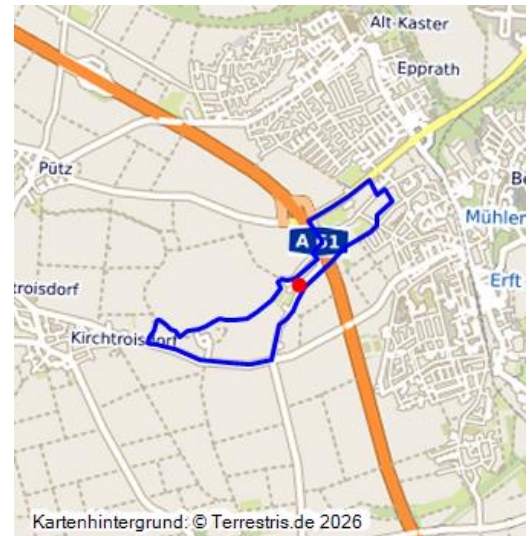

Höfe am Pützbach bei Millendorf (Kulturlandschaftsbereich Regionalplan Köln 062)

Schlagwörter: Kulturlandschaftsbereich, Wasserburg, Gutshof, Straßendorf

Fachsicht(en): Kulturlandschaftspflege, Denkmalpflege, Landeskunde, Raumplanung, Archäologie

Gemeinde(n): Bedburg

Kreis(e): Rhein-Erft-Kreis

Bundesland: Nordrhein-Westfalen

Die Höfe am Pützbach bei Millendorf sind hier beschrieben als bedeutsamer Kulturlandschaftsbereich (KLB) wie im Fachbeitrag Kulturlandschaft zum Regionalplan Köln. Die wertbestimmenden Merkmale der historischen Kulturlandschaft werden für die Maßstabsebene der Regionalplanung kurz zusammengefasst und charakterisiert.

In der offenen Bördelandschaft gelegene mittelalterliche Burgstellen mit Herrenhäusern des 17. Jahrhunderts und erhaltenen Gräben sowie Höfen: *Gut Etgendorf*, *Schunkenhof* mit Hubertuskapelle, *Ivenhof*, *Rixenhof*, *Offermannshof*, Wegekreuze; Straßendorf Millendorf (auch Bodendenkmäler).

Erfassungsmaßstab: i.d.R. 1:25.000 (kleiner als 1:20.000)

Erfassungsmethoden: Literatursauswertung

Historischer Zeitraum: Beginn 2016

Koordinate WGS84: 50° 59 17,09 N: 6° 32 56,81 O / 50,98808°N: 6,54911°O