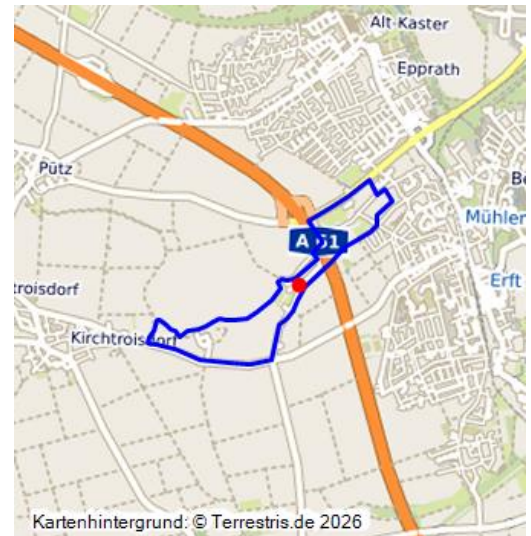

Höfe am Pützbach bei Millendorf (Kulturlandschaftsbereich Regionalplan Köln 062)

Schlagwörter: Kulturlandschaftsbereich, Wasserburg, Gutshof, Straßendorf

Fachsicht(en): Kulturlandschaftspflege, Denkmalpflege, Landeskunde, Raumplanung, Archäologie

Gemeinde(n): Bedburg

Kreis(e): Rhein-Erft-Kreis

Bundesland: Nordrhein-Westfalen

Die Höfe am Pützbach bei Millendorf sind hier beschrieben als bedeutsamer Kulturlandschaftsbereich (KLB) wie im Fachbeitrag Kulturlandschaft zum Regionalplan Köln. Die wertbestimmenden Merkmale der historischen Kulturlandschaft werden für die Maßstabsebene der Regionalplanung kurz zusammengefasst und charakterisiert.

In der offenen Bördelandschaft gelegene mittelalterliche Burgstellen mit Herrenhäusern des 17. Jahrhunderts und erhaltenen Gräben sowie Höfen: *Gut Etgendorf*, *Schunkenhof* mit Hubertuskapelle, *Ivenhof*, *Rixenhof*, *Offermannshof*, Wegekreuze; Straßendorf Millendorf (auch Bodendenkmäler).

Erfassungsmaßstab: i.d.R. 1:25.000 (kleiner als 1:20.000)

Erfassungsmethoden: Literatursauswertung

Historischer Zeitraum: Beginn 2016

Koordinate WGS84: 50° 59 17,09 N: 6° 32 56,81 O / 50,98808°N: 6,54911°O