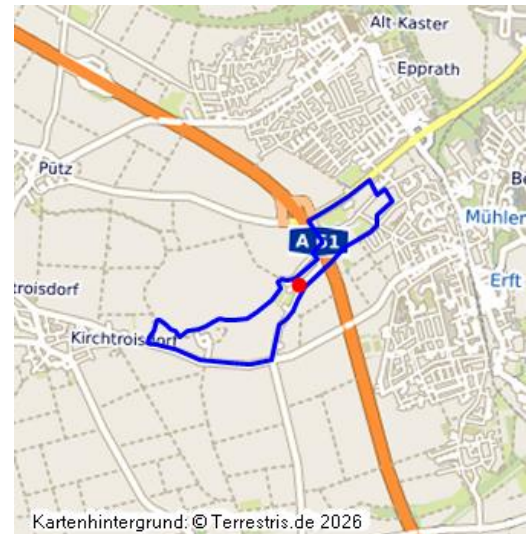

Höfe am Pützbach bei Millendorf (Kulturlandschaftsbereich Regionalplan Köln 062)

Schlagwörter: Kulturlandschaftsbereich, Wasserburg, Gutshof, Straßendorf

Fachsicht(en): Kulturlandschaftspflege, Denkmalpflege, Landeskunde, Raumplanung, Archäologie

Gemeinde(n): Bedburg

Kreis(e): Rhein-Erft-Kreis

Bundesland: Nordrhein-Westfalen

Die Höfe am Pützbach bei Millendorf sind hier beschrieben als bedeutsamer Kulturlandschaftsbereich (KLB) wie im Fachbeitrag Kulturlandschaft zum Regionalplan Köln. Die wertbestimmenden Merkmale der historischen Kulturlandschaft werden für die Maßstabsebene der Regionalplanung kurz zusammengefasst und charakterisiert.

In der offenen Bördelandschaft gelegene mittelalterliche Burgstellen mit Herrenhäusern des 17. Jahrhunderts und erhaltenen Gräben sowie Höfen: *Gut Etgendorf*, *Schunkenhof* mit Hubertuskapelle, *Ivenhof*, *Rixenhof*, *Offermannshof*, Wegekreuze; Straßendorf Millendorf (auch Bodendenkmäler).

Erfassungsmaßstab: i.d.R. 1:25.000 (kleiner als 1:20.000)

Erfassungsmethoden: Literaturswertung

Historischer Zeitraum: Beginn 2016

Koordinate WGS84: 50° 59 17,09 N: 6° 32 56,81 O / 50,98808°N: 6,54911°O

Koordinate UTM: 32.327.989,01 m: 5.651.358,72 m