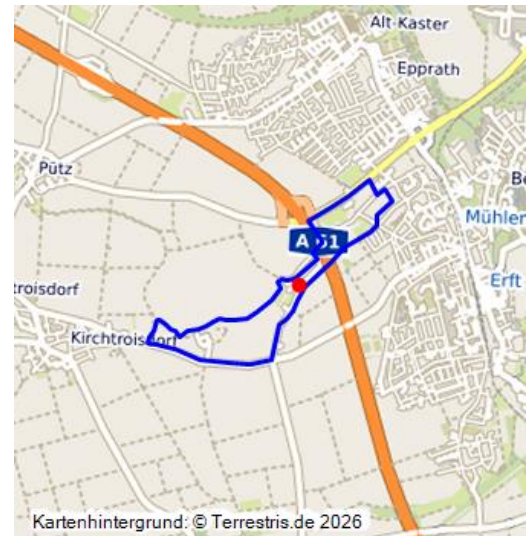

## Höfe am Pützbach bei Millendorf (Kulturlandschaftsbereich Regionalplan Köln 062)

Schlagwörter: Kulturlandschaftsbereich, Wasserburg, Gutshof, Straßendorf

Fachsicht(en): Kulturlandschaftspflege, Denkmalpflege, Landeskunde, Raumplanung, Archäologie

Gemeinde(n): Bedburg

Kreis(e): Rhein-Erft-Kreis

Bundesland: Nordrhein-Westfalen

Die Höfe am Pützbach bei Millendorf sind hier beschrieben als bedeutsamer Kulturlandschaftsbereich (KLB) wie im Fachbeitrag Kulturlandschaft zum Regionalplan Köln. Die wertbestimmenden Merkmale der historischen Kulturlandschaft werden für die Maßstabsebene der Regionalplanung kurz zusammengefasst und charakterisiert.

In der offenen Bördelandschaft gelegene mittelalterliche Burgstellen mit Herrenhäusern des 17. Jahrhunderts und erhaltenen Gräben sowie Höfen: *Gut Etgendorf*, *Schunkenhof* mit Hubertuskapelle, *Ivenhof*, *Rixenhof*, *Offermannshof*, Wegekreuze; Straßendorf Millendorf (auch Bodendenkmäler).