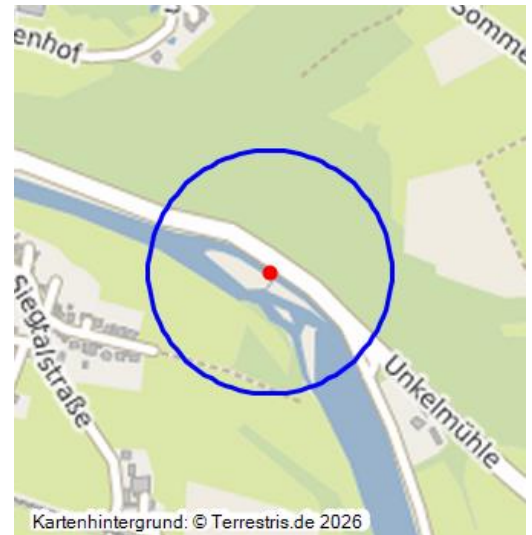

Unkelmühle bei Alzenbach (Kulturlandschaftsbereich Regionalplan Köln 459)

Schlagwörter: [Kulturlandschaftsbereich](#), [Wassermühle](#), [Kraftwerk](#)

Fachsicht(en): [Kulturlandschaftspflege](#), [Denkmalpflege](#), [Landeskunde](#), [Raumplanung](#)

Gemeinde(n): [Eitorf](#), [Windeck](#)

Kreis(e): [Rhein-Sieg-Kreis](#)

Bundesland: [Nordrhein-Westfalen](#)

Windeck-Stromberg, Landschaftsaufnahme, Blick über die Sie
Fotograf/Urheber: Silvia Margrit Wolf

Die Unkelmühle bei Alzenbach ist hier beschrieben als bedeutsamer Kulturlandschaftsbereich (KLB) wie im Fachbeitrag Kulturlandschaft zum Regionalplan Köln. Die wertbestimmenden Merkmale der historischen Kulturlandschaft werden für die Maßstabsebene der Regionalplanung kurz zusammengefasst und charakterisiert.