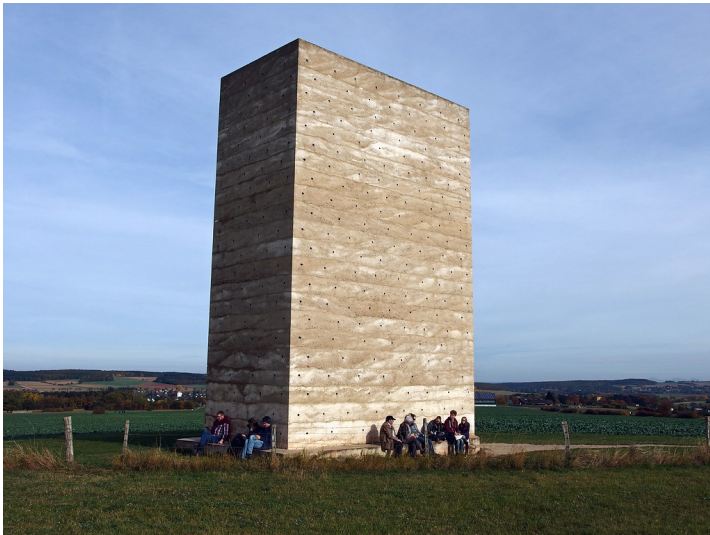

## Feldkapelle bei Wachendorf (Kulturlandschaftsbereich Regionalplan Köln 238)

Schlagwörter: Kulturlandschaftsbereich, Kapelle (Bauwerk)

Fachsicht(en): Kulturlandschaftspflege, Denkmalpflege, Landeskunde, Raumplanung

Gemeinde(n): Mechernich

Kreis(e): Euskirchen

Bundesland: Nordrhein-Westfalen

Bruder-Klaus-Kapelle in Wachendorf (2016)  
Fotograf/Urheber: Karl Peter Wiemer

Die **Feldkapelle bei Wachendorf** ist hier beschrieben als bedeutsamer Kulturlandschaftsbereich (KLB) wie im Fachbeitrag Kulturlandschaft zum Regionalplan Köln. Die wertbestimmenden Merkmale der historischen Kulturlandschaft werden für die Maßstabsebene der Regionalplanung kurz zusammengefasst und charakterisiert.

In der offenen Feldflur *Bruder-Klaus-Kapelle* von 2005-07, Architekt P. Zumthor.

Kulturlandschaftliches und denkmalpflegerisches Ziel im Rahmen der Regionalplanung ist eine erhaltende Kulturlandschaftsentwicklung, insbesondere