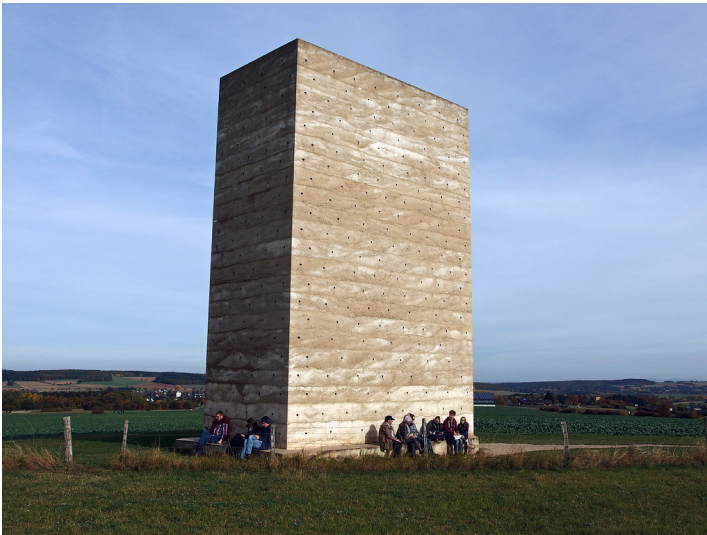

## Feldkapelle bei Wachendorf (Kulturlandschaftsbereich Regionalplan Köln 238)

Schlagwörter: Kulturlandschaftsbereich, Kapelle (Bauwerk)

Fachsicht(en): Kulturlandschaftspflege, Denkmalpflege, Landeskunde, Raumplanung

Gemeinde(n): Mechernich

Kreis(e): Euskirchen

Bundesland: Nordrhein-Westfalen

Bruder-Klaus-Kapelle in Wachendorf (2016)  
Fotograf/Urheber: Karl Peter Wiemer

Die **Feldkapelle bei Wachendorf** ist hier beschrieben als bedeutsamer Kulturlandschaftsbereich (KLB) wie im Fachbeitrag Kulturlandschaft zum Regionalplan Köln. Die wertbestimmenden Merkmale der historischen Kulturlandschaft werden für die Maßstabsebene der Regionalplanung kurz zusammengefasst und charakterisiert.

In der offenen Feldflur *Bruder-Klaus-Kapelle* von 2005-07, Architekt P. Zumthor.

Kulturlandschaftliches und denkmalpflegerisches Ziel im Rahmen der Regionalplanung ist eine erhaltende Kulturlandschaftsentwicklung, insbesondere