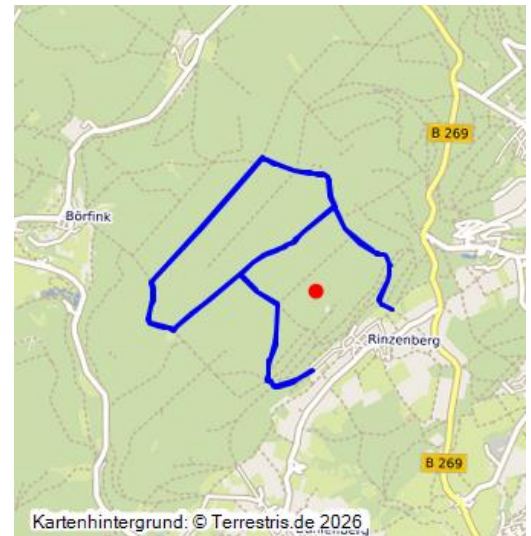

Forststraße nahe Rinzenberg

Forstwege

Schlagwörter: [Waldweg](#)

Fachsicht(en): Kulturlandschaftspflege

Gemeinde(n): Buhlenberg, Oberhambach, Rinzenberg

Kreis(e): Birkenfeld (Rheinland-Pfalz)

Bundesland: Rheinland-Pfalz

Die Forststraße ist bereits in den Tranchotkarten aus dem Jahre 1817 eingetragen. Das Alter der dargestellten Straße ist nicht genau bekannt. Möglicherweise wurde sie im Zuge der verstärkten Walderschließung zu napoleonischer Zeit angefertigt. Diese diente nicht nur der Holzabfuhr, sondern auch der Verbesserung der Kommunikation.

Befestigte Nebenwege sind meist ganzjährig befahrbar und besitzen als Zubringer zu den Forststraßen eine untergeordnete Funktion im Waldwegenetz.

(Michelle Homburger, Universität Koblenz-Landau, 2016)

Quellen:

Erfassungsmethoden: Auswertung historischer Karten, Literaturlauswertung, Geländebegehung/-kartierung

Historischer Zeitraum: Beginn 1810 bis 1817

Koordinate WGS84: 49° 40 54,33 N: 7° 07 20,49 O / 49,68176°N: 7,12236°O