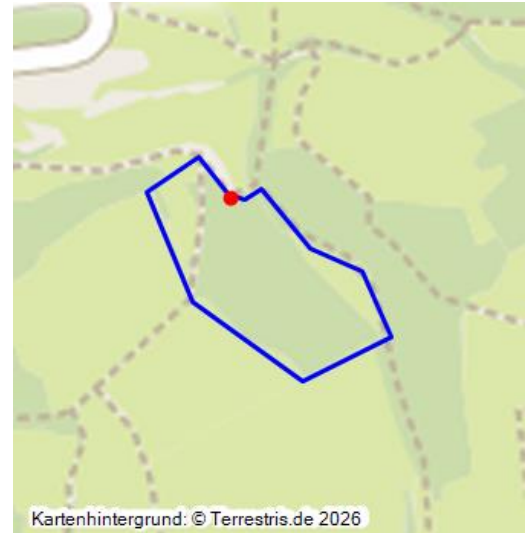

Ackerterrassen bei Wildenburg 1 am Naturschutzgebiet „Mandscheider Bachtal und Paulushof“

Schlagwörter: [Ackerterrasse](#), [Grünland](#)

Fachsicht(en): Kulturlandschaftspflege, Naturschutz

Gemeinde(n): Hellenthal

Kreis(e): Euskirchen

Bundesland: Nordrhein-Westfalen

Ackerterrassen bei Hellenthal-Wildenburg mit grasbewachsener Hangkante (2015).
Fotograf/Urheber: Jennifer Thelen

Kartenhintergrund: © Terrestris.de 2026

Die Ackerterrassen bei Wildenburg liegen am Hergelbach neben dem Naturschutzgebiet „Mandscheider Bachtal und Paulushof“. Zusammen mit der Ackerterrassenfläche [Wildenburg 2](#) bilden die Ackerterrassen einen Komplex mit nordöstlicher Exposition. Die Fläche Wildenburg 1 hat sechs gut ausgeprägte Terrassen und wird heute als Viehweide genutzt. Um 1820 (Tranchotkarte) war die Fläche möglicherweise in eine Heide umgewandelt worden.

Ort: 53940 Hellenthal - Wildenburg

Fachsicht(en): Kulturlandschaftspflege, Naturschutz

Erfassungsmaßstab: i.d.R. 1:5.000 (größer als 1:20.000)

Erfassungsmethoden: Geländebegehung/-kartierung, Fernerkundung, mündliche Hinweise
Ortsansässiger, Ortskundiger