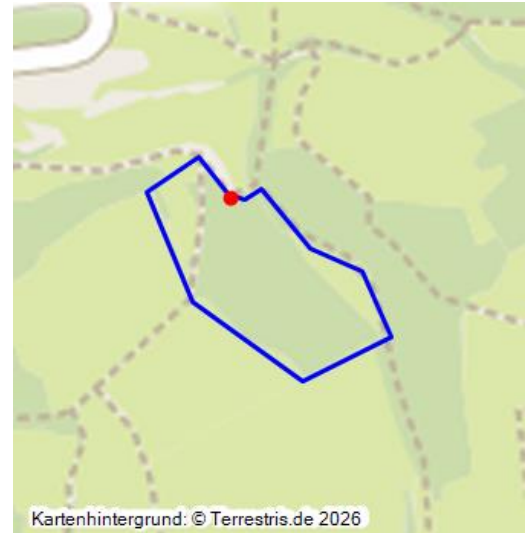

Ackerterrassen bei Wildenburg 1 am Naturschutzgebiet „Mandscheider Bachtal und Paulushof“

Schlagwörter: [Ackerterrasse](#), [Grünland](#)

Fachsicht(en): Kulturlandschaftspflege, Naturschutz

Gemeinde(n): Hellenthal

Kreis(e): Euskirchen

Bundesland: Nordrhein-Westfalen

Ackerterrassen bei Hellenthal-Wildenburg mit grasbewachsener Hangkante (2015).
Fotograf/Urheber: Jennifer Thelen

Kartenhintergrund: © Terrestris.de 2026

Die Ackerterrassen bei Wildenburg liegen am Hergelbach neben dem Naturschutzgebiet „Mandscheider Bachtal und Paulushof“. Zusammen mit der Ackerterrassenfläche [Wildenburg 2](#) bilden die Ackerterrassen einen Komplex mit nordöstlicher Exposition. Die Fläche Wildenburg 1 hat sechs gut ausgeprägte Terrassen und wird heute als Viehweide genutzt. Um 1820 (Tranchotkarte) war die Fläche möglicherweise in eine Heide umgewandelt worden.

Ort: 53940 Hellenthal - Wildenburg

Fachsicht(en): Kulturlandschaftspflege, Naturschutz

Erfassungsmaßstab: i.d.R. 1:5.000 (größer als 1:20.000)

Erfassungsmethoden: Geländebegehung/-kartierung, Fernerkundung, mündliche Hinweise
Ortsansässiger, Ortskundiger