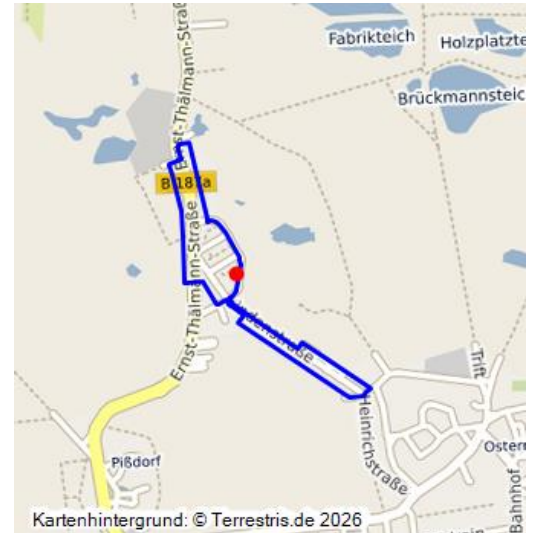

Werkssiedlungen Osternienburg

Schlagwörter: [Siedlung](#)

Fachsicht(en): Denkmalpflege

Gemeinde(n): Osternienburger Land

Kreis(e): Anhalt-Bitterfeld

Bundesland: Sachsen-Anhalt

Werkssiedlungen Osternienburg - Blick in die Karl-Liebnecht-Straße
Fotograf/Urheber: NAME FEHLT

Werkssiedlungen, mehrheitlich der Solvay-Werke, aber auch der ansässigen Gruben.

Datierung:

- --

Quellen/Literaturangaben:

- --

BKM-Nummer: 46000027

Werkssiedlungen Osternienburg

Schlagwörter: [Siedlung](#)

Ort: Osternienburger Land

Fachsicht(en): Denkmalpflege

Erfassungsmaßstab: Keine Angabe

Erfassungsmethoden: Übernahme aus externer Fachdatenbank

Koordinate WGS84: 51° 47 58,28 N: 12° 00 59,09 O / 51,79952°N: 12,01641°O