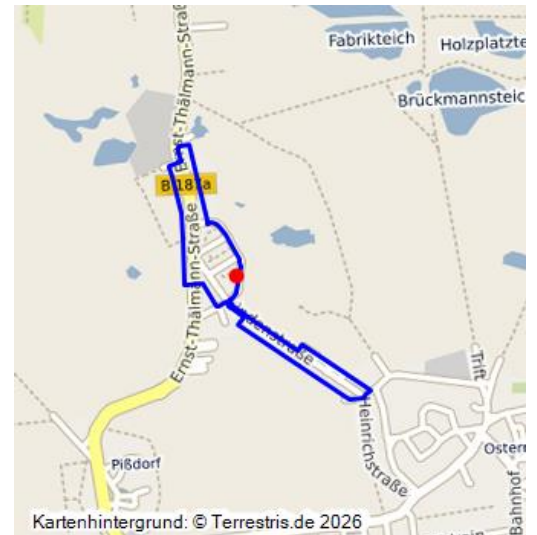

Werkssiedlungen Osternienburg

Schlagwörter: [Siedlung](#)

Fachsicht(en): Denkmalpflege

Gemeinde(n): Osternienburger Land

Kreis(e): Anhalt-Bitterfeld

Bundesland: Sachsen-Anhalt

Werkssiedlungen Osternienburg - Blick in die Karl-Liebnecht-Straße
Fotograf/Urheber: NAME FEHLT

Werkssiedlungen, mehrheitlich der Solvay-Werke, aber auch der ansässigen Gruben.

Datierung:

- --

Quellen/Literaturangaben:

- --

BKM-Nummer: 46000027

Werkssiedlungen Osternienburg

Schlagwörter: [Siedlung](#)

Ort: Osternienburger Land

Fachsicht(en): Denkmalpflege

Erfassungsmaßstab: Keine Angabe

Erfassungsmethoden: Übernahme aus externer Fachdatenbank

Koordinate WGS84: 51° 47 58,28 N; 12° 00 59,09 O / 51,79952°N; 12,01641°O