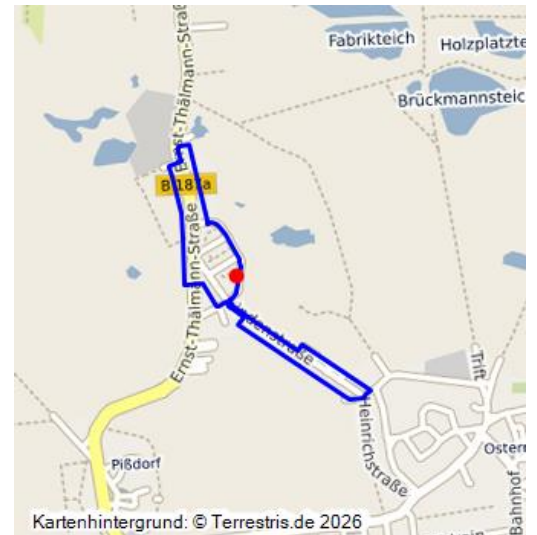

Werkssiedlungen Osternienburg

Schlagwörter: [Siedlung](#)

Fachsicht(en): Denkmalpflege

Gemeinde(n): Osternienburger Land

Kreis(e): Anhalt-Bitterfeld

Bundesland: Sachsen-Anhalt

Werkssiedlungen Osternienburg - Blick in die Karl-Liebnecht-Straße
Fotograf/Urheber: NAME FEHLT

Werkssiedlungen, mehrheitlich der Solvay-Werke, aber auch der ansässigen Gruben.

Datierung:

- --

Quellen/Literaturangaben:

- --

BKM-Nummer: 46000027

Werkssiedlungen Osternienburg

Schlagwörter: [Siedlung](#)

Ort: Osternienburger Land

Fachsicht(en): Denkmalpflege

Erfassungsmaßstab: Keine Angabe

Erfassungsmethoden: Übernahme aus externer Fachdatenbank

Koordinate WGS84: 51° 47 58,28 N: 12° 00 59,09 O / 51,79952°N: 12,01641°O