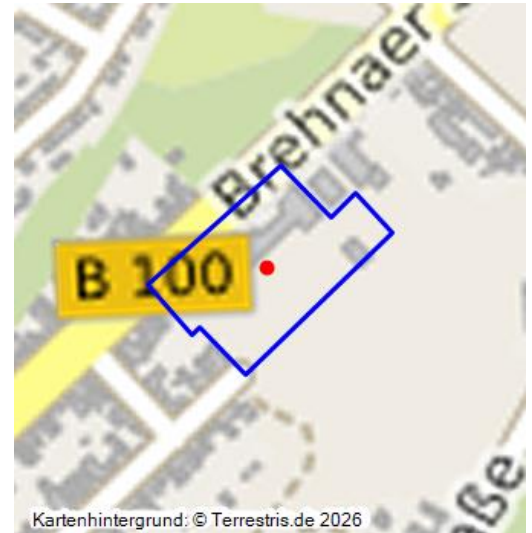

# Südschule Bitterfeld

Schlagwörter: [Schule \(Institution\)](#)

Fachsicht(en): Denkmalpflege

Gemeinde(n): Bitterfeld-Wolfen

Kreis(e): Anhalt-Bitterfeld

Bundesland: Sachsen-Anhalt

Südschule Bitterfeld  
Fotograf/Urheber: NAME FEHLT

Schulgebäude; errichtet zwischen 1920 und 1939; Architekt Gerhard Schuhmann; expressionistischer stattlicher roter Ziegelbau mit vorspringendem Mittelrisalit; lebhaftige Fassadengestaltung durch reichhaltige Gliederungsmuster der Ziegel; dazugehörig der sich links anschließende niedrigere Anbau in der gleichen Dekorationsart und Formensprache; kultur- und typengeschichtlich bemerkenswertes Gebäude; heute als Förderschule in Nutzung.

## Quellen/Literaturangaben:

- --

**BKM-Nummer:** 45000349

Südschule Bitterfeld

**Schlagwörter:** [Schule \(Institution\)](#)

**Ort:** Bitterfeld-Wolfen

**Fachsicht(en):** Denkmalpflege

**Erfassungsmaßstab:** Keine Angabe