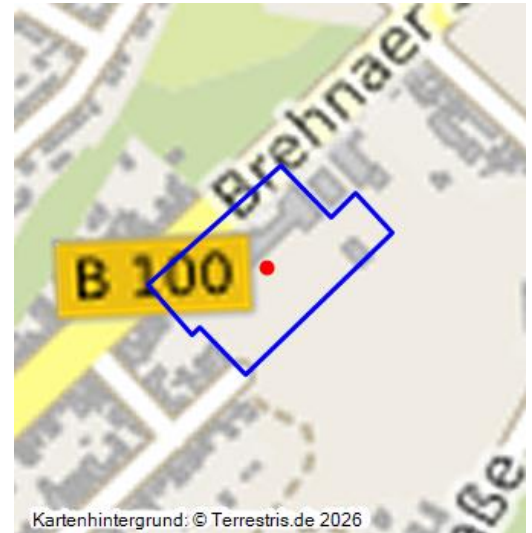

# Südschule Bitterfeld

Schlagwörter: [Schule \(Institution\)](#)

Fachsicht(en): Denkmalpflege

Gemeinde(n): Bitterfeld-Wolfen

Kreis(e): Anhalt-Bitterfeld

Bundesland: Sachsen-Anhalt

Südschule Bitterfeld  
Fotograf/Urheber: NAME FEHLT

Schulgebäude; errichtet zwischen 1920 und 1939; Architekt Gerhard Schuhmann; expressionistischer stattlicher roter Ziegelbau mit vorspringendem Mittelrisalit; lebhafte Fassadengestaltung durch reichhaltige Gliederungsmuster der Ziegel; dazugehörig der sich links anschließende niedrigere Anbau in der gleichen Dekorationsart und Formensprache; kultur- und typengeschichtlich bemerkenswertes Gebäude; heute als Förderschule in Nutzung.

## Quellen/Literaturangaben:

- --

**BKM-Nummer:** 45000349

Südschule Bitterfeld

**Schlagwörter:** [Schule \(Institution\)](#)

**Ort:** Bitterfeld-Wolfen

**Fachsicht(en):** Denkmalpflege

**Erfassungsmaßstab:** Keine Angabe