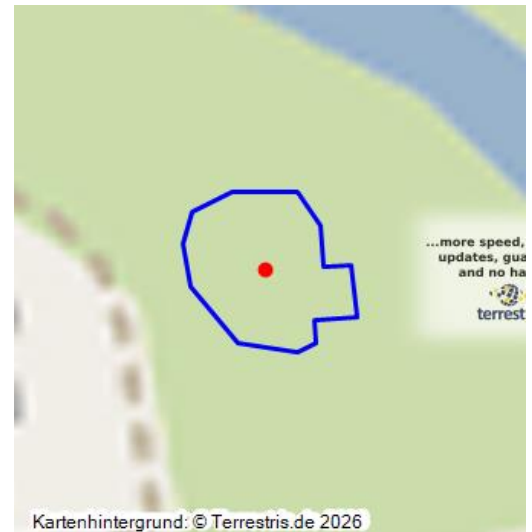

## Pouch-Mühle Leuchte

Schlagwörter: [Siedlung](#)  
Fachsicht(en): Denkmalpflege  
Gemeinde(n): Muldestausee  
Kreis(e): Anhalt-Bitterfeld  
Bundesland: Sachsen-Anhalt

Teilortsverlegung für Tagebau Muldenstein (45000135); 1967.