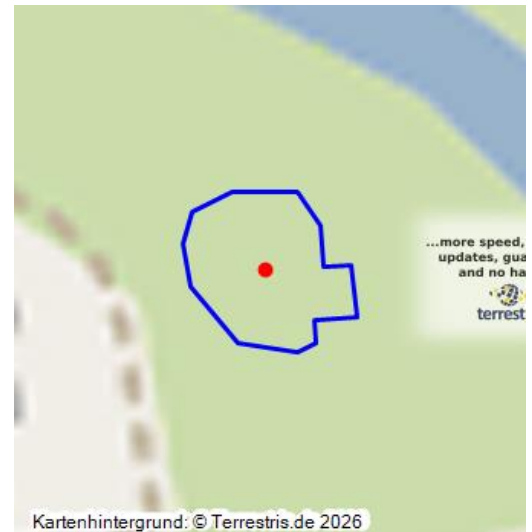

Pouch-Mühle Leuchte

Schlagwörter: [Siedlung](#)
Fachsicht(en): Denkmalpflege
Gemeinde(n): Muldestausee
Kreis(e): Anhalt-Bitterfeld
Bundesland: Sachsen-Anhalt

Teilortsverlegung für Tagebau Muldenstein (45000135); 1967.

Datierung:

- --

Quellen/Literaturangaben:

- --

BKM-Nummer: 45000148

Pouch-Mühle Leuchte

Schlagwörter: [Siedlung](#)

Ort: Muldestausee