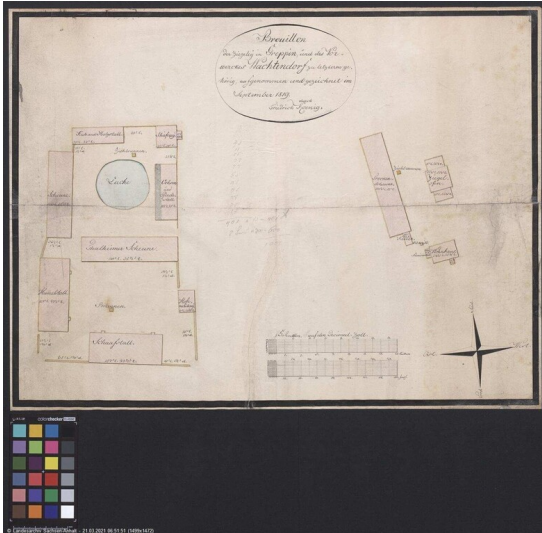

Ort Vorwerk Wachtendorf

Fachsicht(en): Denkmalpflege

Gemeinde(n): Bitterfeld-Wolfen

Kreis(e): Anhalt-Bitterfeld

Bundesland: Sachsen-Anhalt

Ort Vorwerk Wachtendorf - Situationsplan von dem Vorwerk Wachtendorf und der Ziegelei in Greppin, Landesarchiv Sachsen-Anhalt
Fotograf/Urheber: NAME FEHLT

Kartenhintergrund: © Terrestris.de 2026

Devastierter Ort durch Tagebau Hermine (45000058); etwa 1935 überbaggert; landwirtschaftliches Gut an einem Wegekreuz, acht Gebäude in rechtwinkliger Anordnung, Ställe für Ochsen, Pferde, Schafe, Hühner; auf Messtischblatt 2461 von 1928 noch als Gut inmitten von Tagebauen abgebildet.

Ort: Bitterfeld-Wolfen

Fachsicht(en): Denkmalpflege

Erfassungsmaßstab: Keine Angabe

Erfassungsmethoden: Übernahme aus externer Fachdatenbank

Koordinate WGS84: 51° 38 29,11 N: 12° 16 48,35 O / 51,64142°N: 12,2801°O