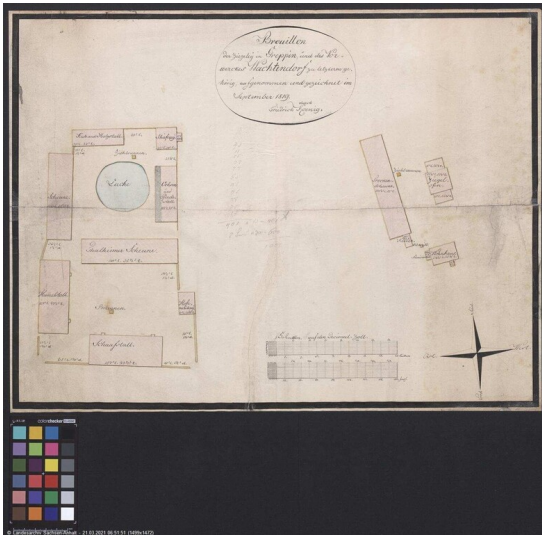

Ort Vorwerk Wachtendorf

Fachsicht(en): Denkmalpflege

Gemeinde(n): Bitterfeld-Wolfen

Kreis(e): Anhalt-Bitterfeld

Bundesland: Sachsen-Anhalt

Ort Vorwerk Wachtendorf - Situationsplan von dem Vorwerk Wachtendorf und der Ziegelei in Greppin, Landesarchiv Sachsen-Anhalt
Fotograf/Urheber: NAME FEHLT

Devastierter Ort durch Tagebau Hermine (45000058); etwa 1935 überbaggert; landwirtschaftliches Gut an einem Wegekreuz, acht Gebäude in rechtwinkliger Anordnung, Ställe für Ochsen, Pferde, Schafe, Hühner; auf Messtischblatt 2461 von 1928 noch als Gut inmitten von Tagebauen abgebildet.

Ort: Bitterfeld-Wolfen

Fachsicht(en): Denkmalpflege

Erfassungsmaßstab: Keine Angabe

Erfassungsmethoden: Übernahme aus externer Fachdatenbank

Koordinate WGS84: 51° 38 29,11 N: 12° 16 48,35 O / 51,64142°N: 12,2801°O