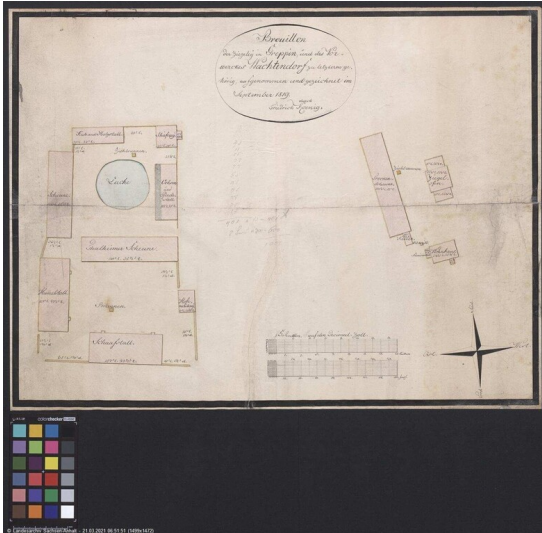

# Ort Vorwerk Wachtendorf

Fachsicht(en): Denkmalpflege

Gemeinde(n): Bitterfeld-Wolfen

Kreis(e): Anhalt-Bitterfeld

Bundesland: Sachsen-Anhalt

Ort Vorwerk Wachtendorf - Situationsplan von dem Vorwerk Wachtendorf und der Ziegelei in Greppin, Landesarchiv Sachsen-Anhalt  
Fotograf/Urheber: NAME FEHLT

Devastierter Ort durch Tagebau Hermine (45000058); etwa 1935 überbaggert; landwirtschaftliches Gut an einem Wegekreuz, acht Gebäude in rechtwinkliger Anordnung, Ställe für Ochsen, Pferde, Schafe, Hühner; auf Messtischblatt 2461 von 1928 noch als Gut inmitten von Tagebauen abgebildet.