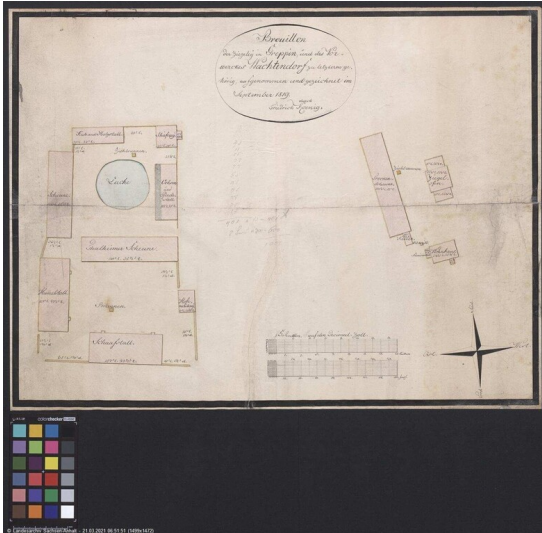

Ort Vorwerk Wachtendorf

Fachsicht(en): Denkmalpflege

Gemeinde(n): Bitterfeld-Wolfen

Kreis(e): Anhalt-Bitterfeld

Bundesland: Sachsen-Anhalt

Ort Vorwerk Wachtendorf - Situationsplan von dem Vorwerk Wachtendorf und der Ziegelei in Greppin, Landesarchiv Sachsen-Anhalt
Fotograf/Urheber: NAME FEHLT

Devastierter Ort durch Tagebau Hermine (45000058); etwa 1935 überbaggert; landwirtschaftliches Gut an einem Wegekreuz, acht Gebäude in rechtwinkliger Anordnung, Ställe für Ochsen, Pferde, Schafe, Hühner; auf Messtischblatt 2461 von 1928 noch als Gut inmitten von Tagebauen abgebildet.

Ort: Bitterfeld-Wolfen

Fachsicht(en): Denkmalpflege

Erfassungsmaßstab: Keine Angabe

Erfassungsmethoden: Übernahme aus externer Fachdatenbank

Koordinate WGS84: 51° 38 29,11 N: 12° 16 48,35 O / 51,64142°N: 12,2801°O