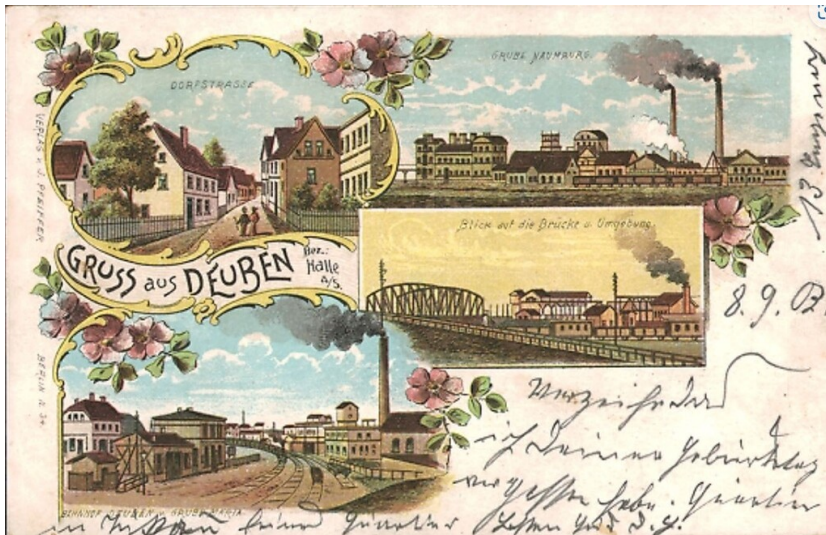

Förderturm der Schachtanlage Grube Naumburg

Schlagwörter: Turm (Bauwerk)

Fachsicht(en): Denkmalpflege

Gemeinde(n): Teuchern

Kreis(e): Burgenlandkreis

Bundesland: Sachsen-Anhalt

Förderturm der Schachtanlage Grube Naumburg - auf dem Bild der Grube Naumburg rechts oben erkennt man den Fördererturm
Fördererturm
Fotograf/Urheber: NAME FEHLT

vermutlicher Altstandort des Fördererturmes der Tiefbaugrube Naumburg; 1872–1956; der erste hölzerne Fördererturm der Grube fiel 1888 einem Großbrand zum Opfer, daraufhin wurde er mit einem neuen Typ 2 mit Wellblech-Obergeschoss und gewölbtem Wellblechdach ersetzt. Der Betrieb des Schachtes wurde 1926 eingestellt, der Fördererturm wurde erstaunlicherweise als technisches Denkmal um 1950 unter Denkmalschutz gestellt, musste aber wegen Bergschäden und drohender Einsturzgefahr 1956 abgetragen werden; obertägig keine Spuren im Gelände erhalten, aber vermutlich nimmt Denkmal 44000561 darauf Bezug.