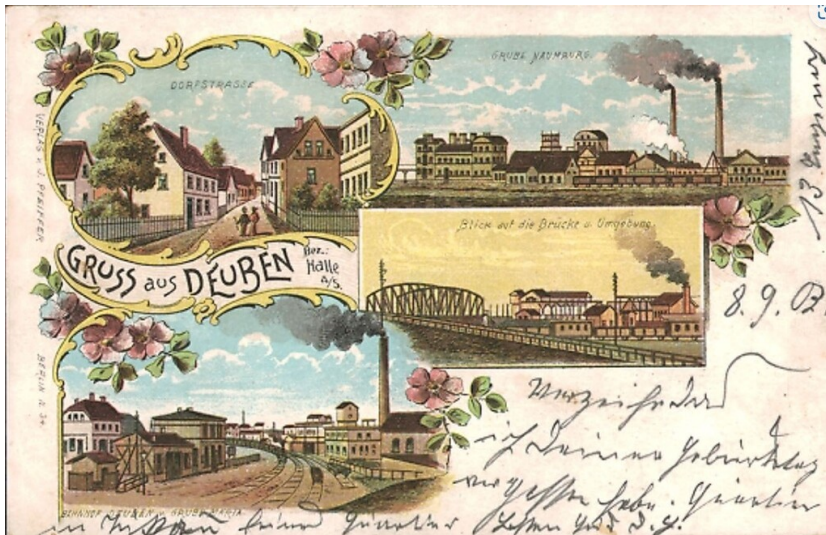

Förderturm der Schachtanlage Grube Naumburg

Schlagwörter: Turm (Bauwerk)

Fachsicht(en): Denkmalpflege

Gemeinde(n): Teuchern

Kreis(e): Burgenlandkreis

Bundesland: Sachsen-Anhalt

Förderturm der Schachtanlage Grube Naumburg - auf dem Bild der grube Naumburg rechts oben erkennt man den Fördererturm
Fördererturm
Fotograf/Urheber: NAME FEHLT

vermutlicher Altstandort des Fördererturmes der Tiefbaugrube Naumburg; 1872–1956; der erste hölzerne Fördererturm der Grube fiel 1888 einem Großbrand zum Opfer, daraufhin wurde er mit einem neuen Typ 2 mit Wellblech-Obergeschoss und gewölbtem Wellblechdach ersetzt. Der Betrieb des Schachtes wurde 1926 eingestellt, der Fördererturm wurde erstaunlicherweise als technisches Denkmal um 1950 unter Denkmalschutz gestellt, musste aber wegen Bergschäden und drohender Einsturzgefahr 1956 abgetragen werden; obertägig keine Spuren im Gelände erhalten, aber vermutlich nimmt Denkmal 44000561 darauf Bezug.