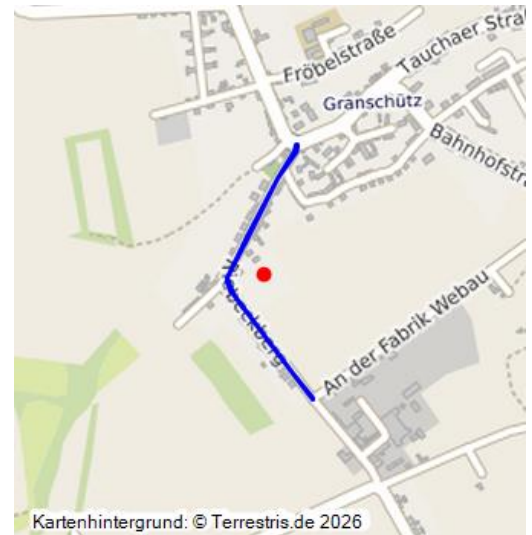

Straße Riebeckberg

Schlagwörter: [Straße](#)

Fachsicht(en): Denkmalpflege

Gemeinde(n): Hohenmölsen

Kreis(e): Burgenlandkreis

Bundesland: Sachsen-Anhalt

Straße Riebeckberg - Zwei Straßenschilder; ""An der Fabrik Webau"" und ""Riebeckberg"" (um 2000)
Fotograf/Urheber: NAME FEHLT

Straße Riebeckberg; um 1900; Weg von Granschütz zur Fabrik Webau; zu Ehren Carl Adolf Riebecks, des Begründers der benachbarten Fabrik Webau; zwischenzeitlich Clara-Zetkin-Straße.

Datierung:

- --

Quellen/Literaturangaben:

- --

BKM-Nummer: 44000091

Straße Riebeckberg

Schlagwörter: [Straße](#)

Ort: Hohenmölsen

Fachsicht(en): Denkmalpflege

Erfassungsmaßstab: Keine Angabe

Erfassungsmethoden: Übernahme aus externer Fachdatenbank