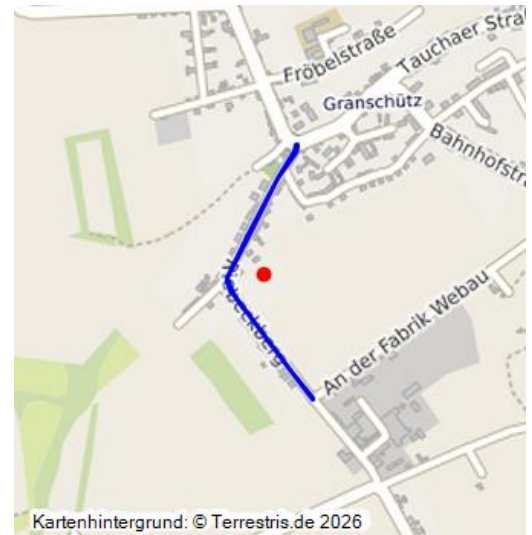

Straße Riebeckberg

Schlagwörter: [Straße](#)

Fachsicht(en): Denkmalpflege

Gemeinde(n): Hohenmölsen

Kreis(e): Burgenlandkreis

Bundesland: Sachsen-Anhalt

Straße Riebeckberg - Zwei Straßenschilder; ""An der Fabrik Webau"" und ""Riebeckberg"" (um 2000)
Fotograf/Urheber: NAME FEHLT

Straße Riebeckberg; um 1900; Weg von Granschütz zur Fabrik Webau; zu Ehren Carl Adolf Riebecks, des Begründers der benachbarten Fabrik Webau; zwischenzeitlich Clara-Zetkin-Straße.

Datierung:

- --

Quellen/Literaturangaben:

- --

BKM-Nummer: 44000091

Straße Riebeckberg

Schlagwörter: [Straße](#)

Ort: Hohenmölsen

Fachsicht(en): Denkmalpflege

Erfassungsmaßstab: Keine Angabe

Erfassungsmethoden: Übernahme aus externer Fachdatenbank