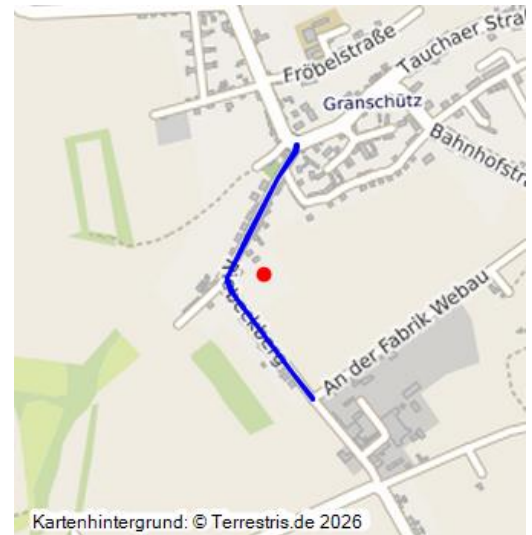

Straße Riebeckberg

Schlagwörter: [Straße](#)

Fachsicht(en): Denkmalpflege

Gemeinde(n): Hohenmölsen

Kreis(e): Burgenlandkreis

Bundesland: Sachsen-Anhalt

Straße Riebeckberg - Zwei Straßenschilder; ""An der Fabrik Webau"" und ""Riebeckberg"" (um 2000)
Fotograf/Urheber: NAME FEHLT

Straße Riebeckberg; um 1900; Weg von Granschütz zur Fabrik Webau; zu Ehren Carl Adolf Riebecks, des Begründers der benachbarten Fabrik Webau; zwischenzeitlich Clara-Zetkin-Straße.

Datierung:

- --

Quellen/Literaturangaben:

- --

BKM-Nummer: 44000091

Straße Riebeckberg

Schlagwörter: [Straße](#)

Ort: Hohenmölsen

Fachsicht(en): Denkmalpflege

Erfassungsmaßstab: Keine Angabe

Erfassungsmethoden: Übernahme aus externer Fachdatenbank