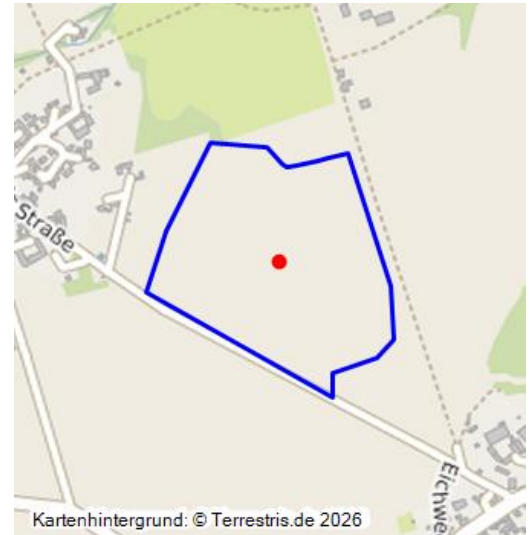

Bruchfeld der Grube Nr. 9 Vereinsglück III

Fachsicht(en): Denkmalpflege

Gemeinde(n): Elsteraue

Kreis(e): Burgenlandkreis

Bundesland: Sachsen-Anhalt

Bruchfeld der Grube Nr. 9 Vereinsglück III; 1842–1928; im Tiefbau ausgekohlttes Feld; Ackerland mit kaum wahrnehmbaren Senkungerscheinungen.

Datierung:

- 1842 - 1928

Quellen/Literaturangaben:

- LMBV, Kartierung nach historischen Grubenrissen
- LMBV, Kartierung nach historischen Grubenrissen

BKM-Nummer: 44000050

Bruchfeld der Grube Nr. 9 Vereinsglück III

Ort: Elsteraue

Fachsicht(en): Denkmalpflege

Erfassungsmaßstab: Keine Angabe

Erfassungsmethoden: Übernahme aus externer Fachdatenbank

Koordinate WGS84: 51° 01 52,93 N: 12° 15 18,37 O / 51,03137°N: 12,2551°O

RheinlandPfalz