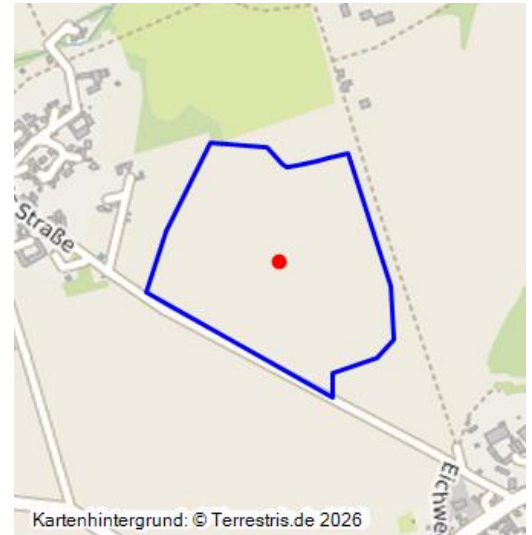

Bruchfeld der Grube Nr. 9 Vereinsglück III

Fachsicht(en): Denkmalpflege

Gemeinde(n): Elsteraue

Kreis(e): Burgenlandkreis

Bundesland: Sachsen-Anhalt

Bruchfeld der Grube Nr. 9 Vereinsglück III; 1842–1928; im Tiefbau ausgekohlttes Feld; Ackerland mit kaum wahrnehmbaren Senkungserscheinungen.

Datierung:

- 1842 - 1928

Quellen/Literaturangaben:

- LMBV, Kartierung nach historischen Grubenrissen
- LMBV, Kartierung nach historischen Grubenrissen

BKM-Nummer: 44000050

Bruchfeld der Grube Nr. 9 Vereinsglück III

Ort: Elsteraue

Fachsicht(en): Denkmalpflege

Erfassungsmaßstab: Keine Angabe

Erfassungsmethoden: Übernahme aus externer Fachdatenbank

Koordinate WGS84: 51° 01 52,93 N: 12° 15 18,37 O / 51,03137°N: 12,2551°O

RheinlandPfalz