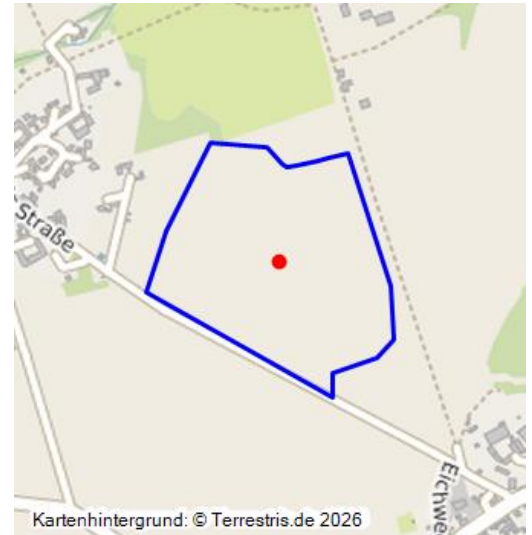

Bruchfeld der Grube Nr. 9 Vereinsglück III

Fachsicht(en): Denkmalpflege

Gemeinde(n): Elsteraue

Kreis(e): Burgenlandkreis

Bundesland: Sachsen-Anhalt

Bruchfeld der Grube Nr. 9 Vereinsglück III; 1842–1928; im Tiefbau ausgekohltes Feld; Ackerland mit kaum wahrnehmbaren Senkungserscheinungen.

Datierung:

- 1842 - 1928

Quellen/Literaturangaben:

- LMBV, Kartierung nach historischen Grubenrissen
- LMBV, Kartierung nach historischen Grubenrissen

BKM-Nummer: 44000050

Bruchfeld der Grube Nr. 9 Vereinsglück III

Ort: Elsteraue

Fachsicht(en): Denkmalpflege

Erfassungsmaßstab: Keine Angabe

Erfassungsmethoden: Übernahme aus externer Fachdatenbank

Koordinate WGS84: 51° 01 52,93 N: 12° 15 18,37 O / 51,03137°N: 12,2551°O

RheinlandPfalz