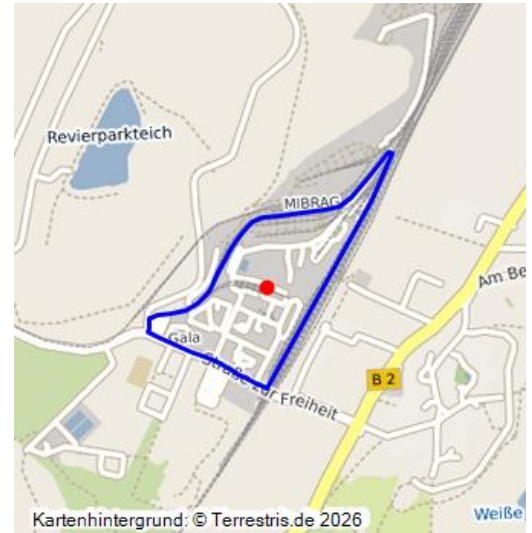

# Profen Village

Schlagwörter: [Museumsgebäude](#)

Fachsicht(en): Denkmalpflege

Gemeinde(n): Elsteraue

Kreis(e): Burgenlandkreis

Bundesland: Sachsen-Anhalt

Profen Village - Sammlung von Bagger-Typentafeln  
Fotograf/Urheber: NAME FEHLT

Verwaltungs- und Werkstattstandort der Mitteldeutschen Braunkohlengesellschaft mbH MIBRAG „Profen Village“ und des Tochterunternehmens GALA-MIBRAG Service GmbH mit Feuerwache der Betriebsfeuerwehr, mechanischer Werkstatt, Wagenbauhalle, Verwaltung der Technischen Dienste, Gebäude Erkundung, Ausbildungszentrum bzw. Lehrwerkstatt und Sozialgebäuden (Kaua, Kantine und medizinisches Zentrum); Standort ausgemusterter Technik, darunter Dampfspeicherlokomotive und Gleisrückmaschine, Gleispflug, Portalkräne sowie Sammlung von Bagger-Typentafeln.