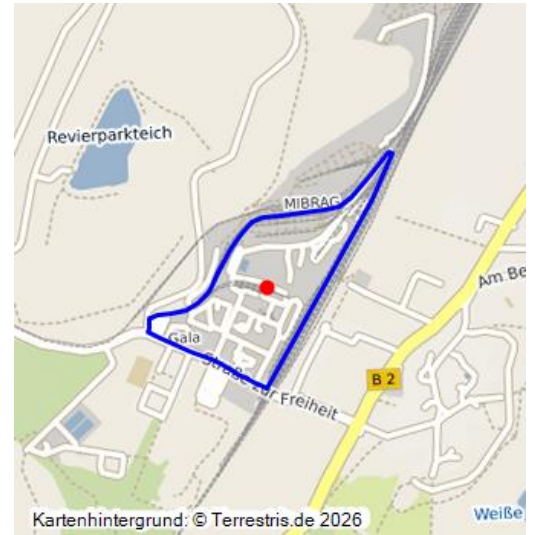

# Profen Village

Schlagwörter: [Museumsgebäude](#)

Fachsicht(en): Denkmalpflege

Gemeinde(n): Elsteraue

Kreis(e): Burgenlandkreis

Bundesland: Sachsen-Anhalt

Profen Village - Sammlung von Bagger-Typentafeln  
Fotograf/Urheber: NAME FEHLT

Verwaltungs- und Werkstattstandort der Mitteldeutschen Braunkohlengesellschaft mbH MIBRAG „Profen Village“ und des Tochterunternehmens GALA-MIBRAG Service GmbH mit Feuerwache der Betriebsfeuerwehr, mechanischer Werkstatt, Wagenbauhalle, Verwaltung der Technischen Dienste, Gebäude Erkundung, Ausbildungszentrum bzw. Lehrwerkstatt und Sozialgebäuden (Kau, Kantine und medizinisches Zentrum); Standort ausgemusterter Technik, darunter Dampfspeicherlokomotive und Gleisrückmaschine, Gleispflug, Portalkräne sowie Sammlung von Bagger-Typentafeln.