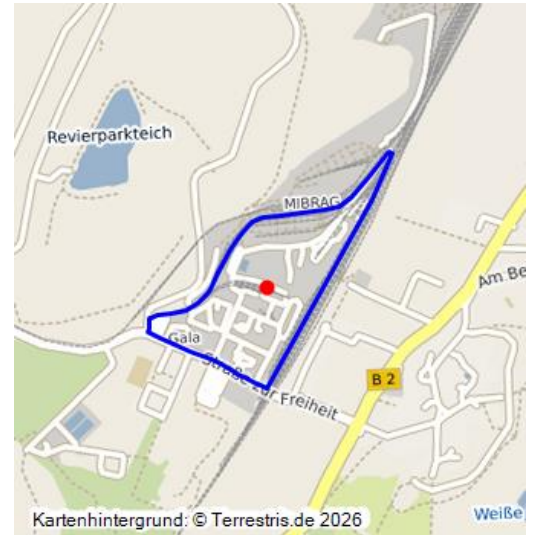

Profen Village

Schlagwörter: [Museumsgebäude](#)

Fachsicht(en): Denkmalpflege

Gemeinde(n): Elsteraue

Kreis(e): Burgenlandkreis

Bundesland: Sachsen-Anhalt

Profen Village - Sammlung von Bagger-Typentafeln
Fotograf/Urheber: NAME FEHLT

Verwaltungs- und Werkstattstandort der Mitteldeutschen Braunkohlengesellschaft mbH MIBRAG „Profen Village“ und des Tochterunternehmens GALA-MIBRAG Service GmbH mit Feuerwache der Betriebsfeuerwehr, mechanischer Werkstatt, Wagenbauhalle, Verwaltung der Technischen Dienste, Gebäude Erkundung, Ausbildungszentrum bzw. Lehrwerkstatt und Sozialgebäuden (Käue, Kantine und medizinisches Zentrum); Standort ausgemusterter Technik, darunter Dampfspeicherlokomotive und Gleisrückmaschine, Gleispflug, Portalkräne sowie Sammlung von Bagger-Typentafeln.

Datierung:

- --

Quellen/Literaturangaben:

- --

BKM-Nummer: 44000011

Profen Village

Schlagwörter: [Museumsgebäude](#)

Ort: Elsteraue