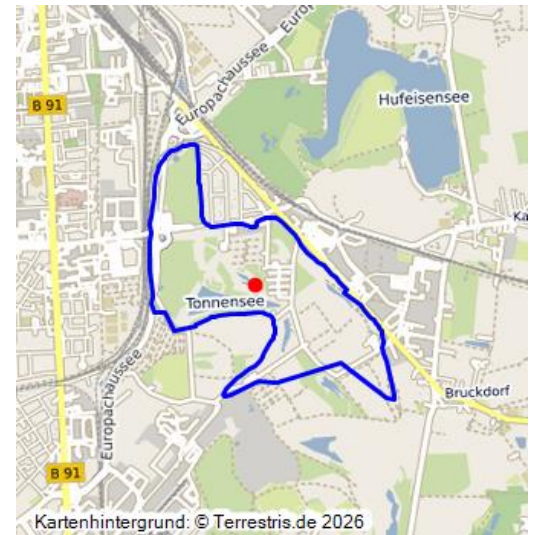

Tagebau Bruckdorf Süd

Schlagwörter: [Tagebau](#)

Fachsicht(en): Denkmalpflege

Gemeinde(n): Halle (Saale)

Kreis(e): Halle (Saale)

Bundesland: Sachsen-Anhalt

Tagebau Bruckdorf Süd - rekultivierte Innenkippe; Findling bei den Kleingärten; Blick E
Fotograf/Urheber: NAME FEHLT

Kartenhintergrund: © Terrestris.de 2026

Tagebau Bruckdorf Süd; 1945–1958; als Weiterführung des Großtagebaus von der Heydt, 1945 umbenannt zu Tagebau Bruckdorf; Vereinigung mit dem bereits um 1940 aufgeschlossenen Tagebau Bruckdorf, der an der Straße Halle–Leipzig begann; Tagebaurestloch verfüllt und rekultiviert, mit Forst, Ackerland und Kleingärten; wenige naturbelassene Bereiche mit kleinen Seen.

Tagebau Bruckdorf Süd

Schlagwörter: Tagebau

Ort: Halle (Saale)

Fachsicht(en): Denkmalpflege

Erfassungsmaßstab: Keine Angabe

Erfassungsmethoden: Übernahme aus externer Fachdatenbank

Koordinate WGS84: 51° 27 12,04 N: 12° 00 25,04 O / 51,45334°N: 12,00695°O