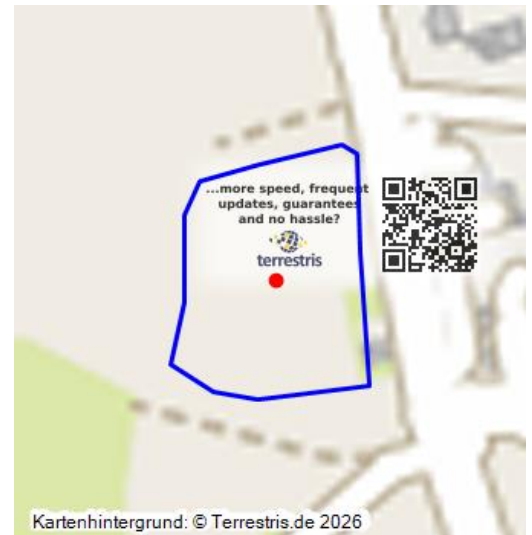

# Rübenlager der Zuckerfabrik Gröbers

Schlagwörter: **Fabrik (Baukomplex)**

Fachsicht(en): **Denkmalpflege**

Gemeinde(n): **Kabelsketal**

Kreis(e): **Saalekreis**

Bundesland: **Sachsen-Anhalt**

Rübenlager der Zuckerfabrik Gröbers - Situation an Stelle des ehemaligen Rübenlagers; Blick W  
Fotograf/Urheber: NAME FEHLT

Rübenlager der Zuckerfabrik Gröbers; 1851–1913; Rübenlagerplatz mit Mieten, über Bruchfeld der Grube Clara-Verein angelegt; 1906 mit Dämmen und benachbarten Absatzbecken im Kartenwerk dargestellt; heute Ackerland, teils Brachland mit Entwässerungsgräben und Baumbewuchs, morphologische Reste der Absatzbecken erkennbar.

RheinlandPfalz