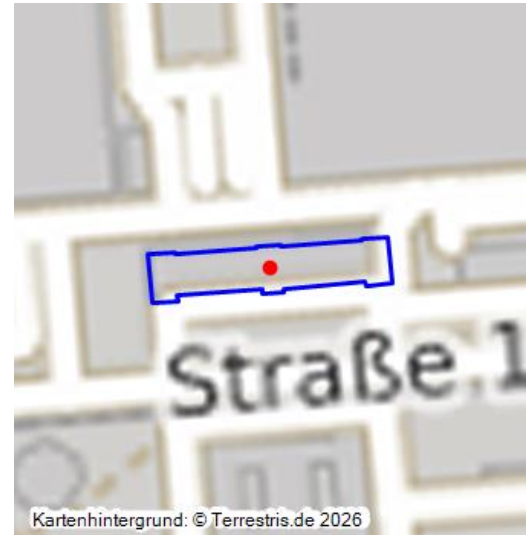

Ausbildungsgebäude und Kaue

Schlagwörter: [Waschkaue](#), [Brikettfabrik](#)

Fachsicht(en): Denkmalpflege

Gemeinde(n): Spremberg

Kreis(e): Spree-Neiße

Bundesland: Brandenburg

Ausbildungsgebäude und Kaue
Fotograf/Urheber: Franz Dietzmann

Es handelt sich um einen rechteckigen Baukörper mit einem Mittelrisalit und zwei Seitenrisaliten, die jeweils einen Eingang aufnehmen und vermutlich auch Treppenträume beherbergen. Das viergeschossige Gebäude besitzt, wie viele andere Sozialgebäude im Industriepark Schwarze Pumpe, eine Lochfassade, die mit hochrechteckigen Riemchen versehen ist. Die Fenster sind zu Paaren angeordnet, weiß gefasst und umrandet und mittig durch einen Kämpfer geteilt. Im Erdgeschoss befinden sich auf der südlichen Seite des Gebäudes Garagen. Außerdem trennt ein kurzes Vordach das Erdgeschoss von den Obergeschossen.