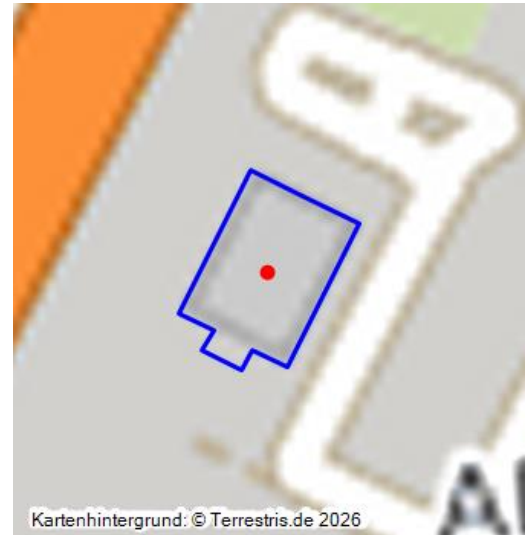

## Gebäude der Hauptwerkstatt Kittlitz

Schlagwörter: [Werkstatt](#), [Bergwerk](#)

Fachsicht(en): Denkmalpflege

Gemeinde(n): Lübbenau / Spreewald

Kreis(e): Oberspreewald-Lausitz

Bundesland: Brandenburg

Gebäude der Hauptwerkstatt Kittlitz  
Fotograf/Urheber: Dr. Barbara Kündiger

Kartenhintergrund: © Terrestris.de 2026

Der Bau ist das letzte erhaltene Gebäude der Hauptwerkstatt Kittlitz, die seit 1958 bestand. Sie versorgte ursprünglich den Nordraum des Lausitzer Reviers mit Reparaturleistungen und war von 1961 bis 1993 in Betrieb. Großgeräte, Loks, Kohlewagen für die Tagebaue Schlabendorf-Nord und Schlabendorf-Süd sowie für Seese-Ost und Seese-West wurden hier instandgesetzt. Eine Nachnutzung des Areals durch Industrie und Gewerbe ist erfolgt.