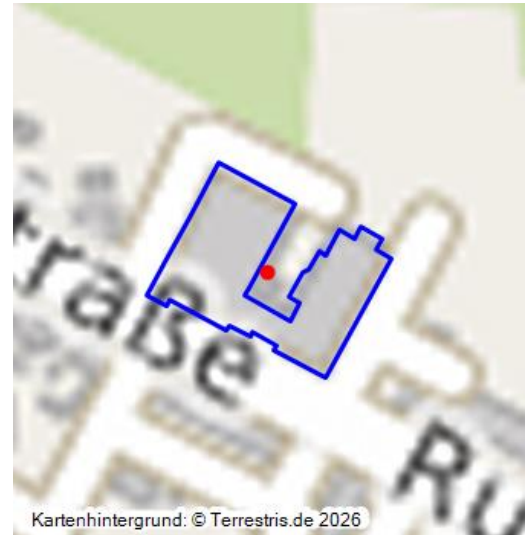

Auf dem Areal stand ursprünglich eine Verkaufs- und Kantinenbaracke, die zur Versorgung der Bauarbeiter der BUBIAG-Siedlung diente. Im Auftrag der BUBIAG wurde ergänzend ein Gasthaus (späterer Wandelhof genannt) errichtet. Zusätzlich entstand ein hofseitiges Gebäude mit dem Backofen und Wäscherolle für Bewohner:innen der BUBIAG-Siedlung und für andere Bürger. Baujahr oder Bauphasen ließen sich für den Komplex nicht ermitteln.