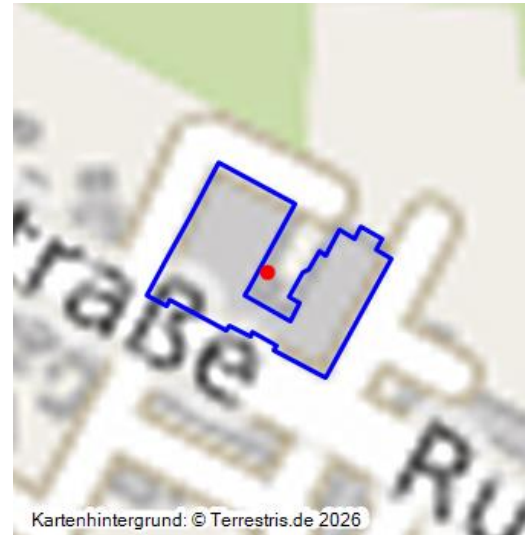

Auf dem Areal stand ursprünglich eine Verkaufs- und Kantinenbaracke, die zur Versorgung der Bauarbeiter der BUBIAG-Siedlung diente. Im Auftrag der BUBIAG wurde ergänzend ein Gasthaus (späterer Wandelhof genannt) errichtet. Zusätzlich entstand ein hofseitiges Gebäude mit dem Backofen und Wäscherolle für Bewohner:innen der BUBIAG-Siedlung und für andere Bürger. Baujahr oder Bauphasen ließen sich für den Komplex nicht ermitteln.