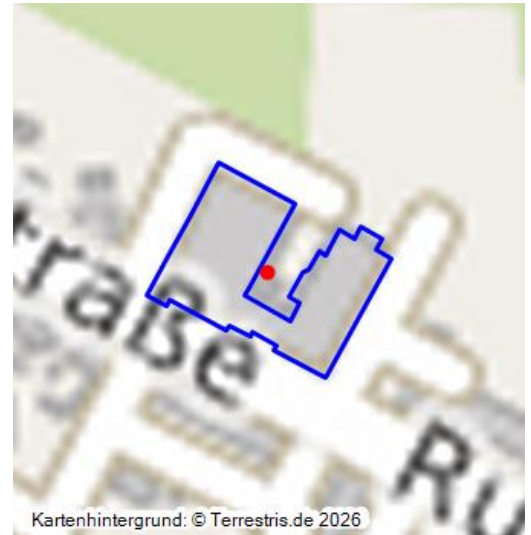

Auf dem Areal stand ursprünglich eine Verkaufs- und Kantinenbaracke, die zur Versorgung der Bauarbeiter der BUBIAG-Siedlung diente. Im Auftrag der BUBIAG wurde ergänzend ein Gasthaus (späterer Wandelhof genannt) errichtet. Zusätzlich entstand ein hofseitiges Gebäude mit dem Backofen und Wäscherolle für Bewohner:innen der BUBIAG-Siedlung und für andere Bürger. Baujahr oder Bauphasen ließen sich für den Komplex nicht ermitteln.