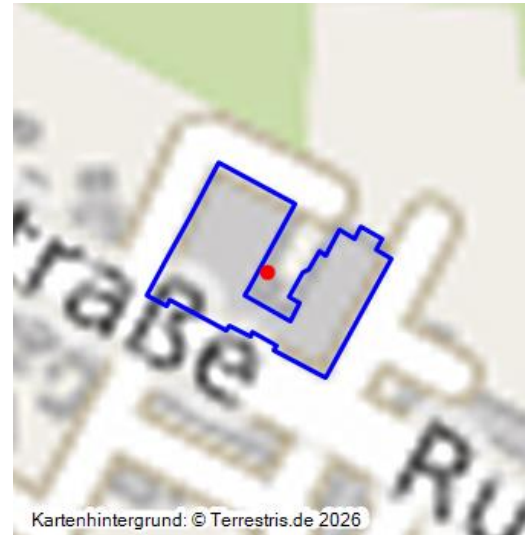

Versorgungsbauten für BUBIAG Bauarbeiter

Schlagwörter: **Kantine**

Fachsicht(en): **Denkmalpflege**

Gemeinde(n): **Schwarzheide**

Kreis(e): **Oberspreewald-Lausitz**

Bundesland: **Brandenburg**

Versorgungsbauten für BUBIAG Bauarbeiter
Fotograf/Urheber: Dr. Barbara Kündiger

Auf dem Areal stand ursprünglich eine Verkaufs- und Kantinenbaracke, die zur Versorgung der Bauarbeiter der BUBIAG-Siedlung diente. Im Auftrag der BUBIAG wurde ergänzend ein Gasthaus (späterer Wandelhof genannt) errichtet. Zusätzlich entstand ein hofseitiges Gebäude mit dem Backofen und Wäscherolle für Bewohner:innen der BUBIAG-Siedlung und für andere Bürger. Baujahr oder Bauphasen ließen sich für den Komplex nicht ermitteln.