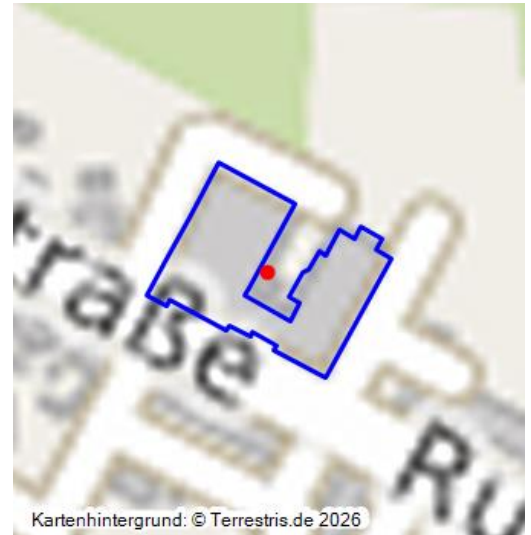

Auf dem Areal stand ursprünglich eine Verkaufs- und Kantinenbaracke, die zur Versorgung der Bauarbeiter der BUBIAG-Siedlung diente. Im Auftrag der BUBIAG wurde ergänzend ein Gasthaus (späterer Wandelhof genannt) errichtet. Zusätzlich entstand ein hofseitiges Gebäude mit dem Backofen und Wäscherolle für Bewohner:innen der BUBIAG-Siedlung und für andere Bürger. Baujahr oder Bauphasen ließen sich für den Komplex nicht ermitteln.