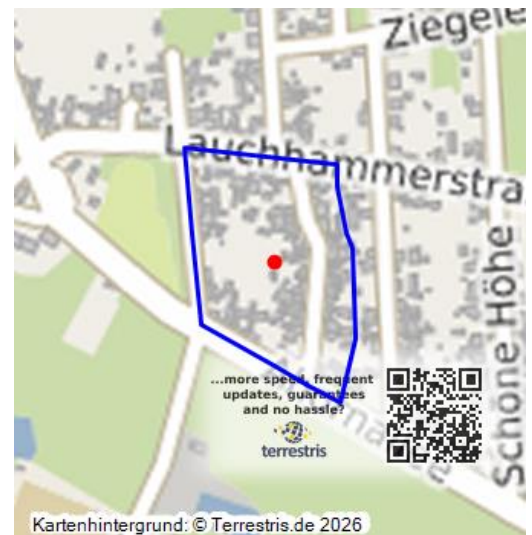

Siedlung Glück-Auf

Schlagwörter: [Werkssiedlung](#)

Fachsicht(en): Denkmalpflege

Gemeinde(n): Lauchhammer

Kreis(e): Oberspreewald-Lausitz

Bundesland: Brandenburg

Siedlung Glück-Auf
Fotograf/Urheber: Dr. Barbara Kündiger

Kartenhintergrund: © Terrestris.de 2026

Die Siedlung Glück-Auf wurde 1922 für die BuBIAG von der Gemeinnützigen Bergmannswohnstätten Gesellschaft m.b.H. (Lit. Noack, S. 350-351) errichtet. Auf einem Gedenkstein innerhalb der Siedlung ist jedoch angegeben, dass die Siedlung von der Ostelbischen Treuhandgesellschaft für Bergarbeiter der Linke-Hofmann-Lauchhammer Ag errichtet wurde. Zur Klärung ist eine Recherche notwendig.

Die Siedlung liegt zwischen der Lauchhammerstraße im Norden und der Ahornallee im Süden, erstreckt sich beidseits entlang der Glück-Auf-Straße und wird im Westen von der Hammerteichstraße begrenzt. Sie besteht aus 40 Wohngebäuden mit Zweifamilien- bzw. Vierfamilienhäusern. Zu den Wohngebäuden gehörten rückwärtig ein Grundstück mit Gartenbereich und Nebengelassen, was zeittypisch war. Heute sind die Siedlungshäuser einzelprivatisiert und größtenteils umgebaut.

Ort: Grünewalde

Fachsicht(en): Denkmalpflege

Erfassungsmaßstab: Keine Angabe

Erfassungsmethoden: Übernahme aus externer Fachdatenbank

Koordinate WGS84: 51° 30 43,03 N: 13° 42 41,29 O / 51,51195°N: 13,71147°O