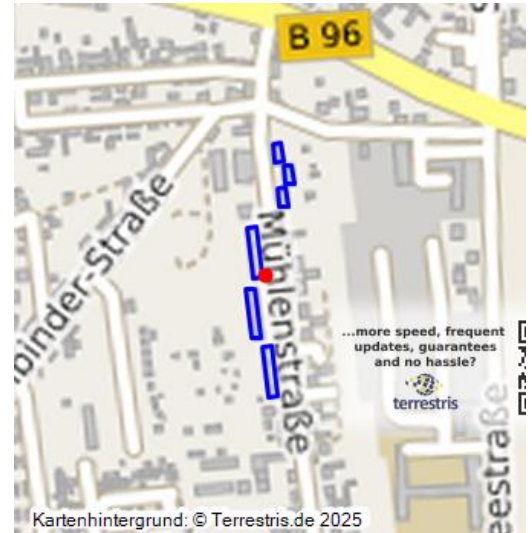

# Siedlung Mühlenstraße Erweiterung

Schlagwörter: [Siedlung](#)

Fachsicht(en): Denkmalpflege

Gemeinde(n): Großräschen

Kreis(e): Oberspreewald-Lausitz

Bundesland: Brandenburg

Siedlung Mühlenstraße Erweiterung  
Fotograf/Urheber: Kaja Boelcke

In den 1950er Jahren wurde die Siedlung des Architekten Ewald Kleffel in der Mühlenstraße erweitert, nachdem der Bebauungsplan von 1921 bis 1923 nicht vollständig realisiert worden war. Die Erweiterung erfolgte in zwei Bereichen um je drei Mehrfamilienhäuser, von denen das mittlere jeweils zurückgesetzt steht. Im nördlichen Bereich orientierte man sich mit der mittelaxialen Ausrichtung und den Zwerchhäusern an der bestehenden Kleffel-Architektur. Mit der westlichen Erweiterung, die bereits der zunehmenden Industrialisierung im Bauwesen seit den 1950er Jahren unterlag, wurde die von Kleffel projektierte Platzsituation hergestellt. Die hier wesentlich größeren Mehrfamilienhäuser sind durch klassizistische, für den frühen sozialistischen Wohnungsbau typische Gestaltungselemente gekennzeichnet.