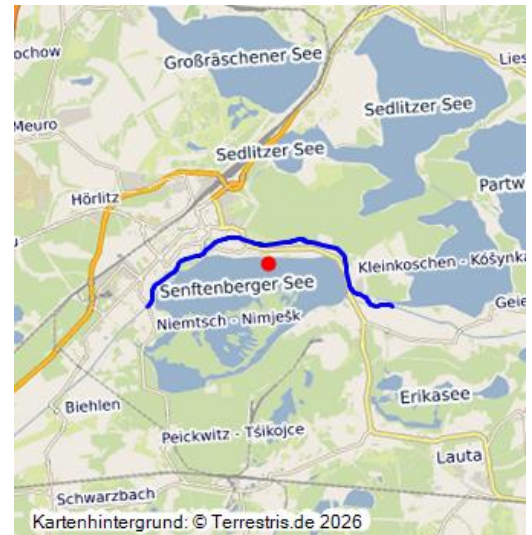

Schwarze Elster

Schlagwörter: [Verlegung \(Standortverlegung\)](#)

Fachsicht(en): Denkmalpflege

Gemeinde(n): Senftenberg

Kreis(e): Oberspreewald-Lausitz

Bundesland: Brandenburg

Schwarze Elster
Fotograf/Urheber: Kirsten Krepelin

Die Schwarze Elster erfuhr, nachdem sie bereits 1850 auf dieser Strecke umverlegt worden war, eine weitere Veränderung über 8 km ihres Verlaufs in den Jahren 1955 bis 1957. Seit 1957 fließt sie zwischen Kleinkoschen und Brieske in ihrem heutigen Bett. Die Umverlegung erfolgte, weil der Tagebau Niemtsch voranschritt. Nachdem zwei Varianten untersucht worden waren: die Verlegung nördlich bzw. südlich des Tagebaus, wurde die Schwarze Elster nördlich des Abbaufeldes umverlegt. Diese Variante wurde aufgrund des kürzeren Verlaufs und ihres teilweisen Verlaufs im Bett der bereits umverlegten Sornoer Elster bevorzugt. Ab Kleinkoschen wurde ein neues Flussbett angelegt, das ebenfalls teilweise ein ehemaliges Flussbett der Sornoer Elster nutzte, welches bereits im Zuge der Verlegung dieses Flusses aufgrund des Tagebaus Sedlitz angelegt worden war.