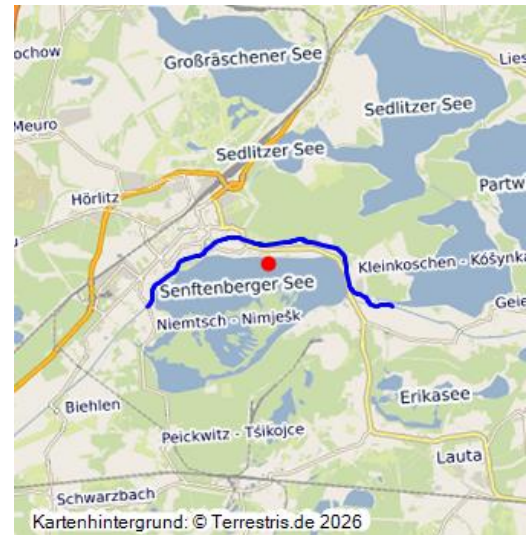

Schwarze Elster

Schlagwörter: [Verlegung \(Standortverlegung\)](#)

Fachsicht(en): Denkmalpflege

Gemeinde(n): Senftenberg

Kreis(e): Oberspreewald-Lausitz

Bundesland: Brandenburg

Schwarze Elster
Fotograf/Urheber: Kirsten Krepelin

Die Schwarze Elster erfuhr, nachdem sie bereits 1850 auf dieser Strecke umverlegt worden war, eine weitere Veränderung über 8 km ihres Verlaufs in den Jahren 1955 bis 1957. Seit 1957 fließt sie zwischen Kleinkoschen und Brieske in ihrem heutigen Bett. Die Umverlegung erfolgte, weil der Tagebau Niemtsch voranschritt. Nachdem zwei Varianten untersucht worden waren: die Verlegung nördlich bzw. südlich des Tagebaus, wurde die Schwarze Elster nördlich des Abbaufeldes umverlegt. Diese Variante wurde aufgrund des kürzeren Verlaufs und ihres teilweisen Verlaufs im Bett der bereits umverlegten Sornoer Elster bevorzugt. Ab Kleinkoschen wurde ein neues Flussbett angelegt, das ebenfalls teilweise ein ehemaliges Flussbett der Sornoer Elster nutzte, welches bereits im Zuge der Verlegung dieses Flusses aufgrund des Tagebaus Sedlitz angelegt worden war.