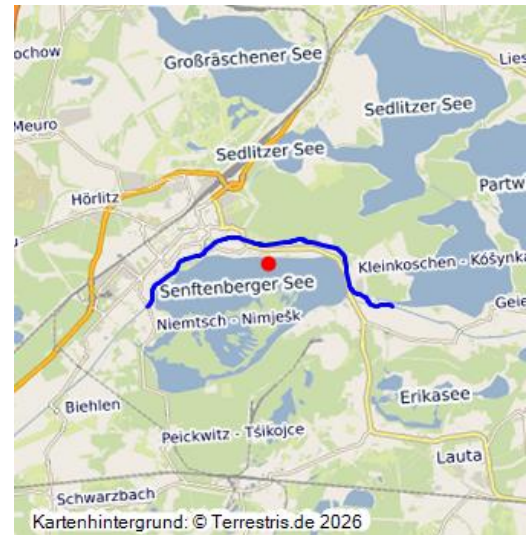

Schwarze Elster

Schlagwörter: [Verlegung \(Standortverlegung\)](#)

Fachsicht(en): Denkmalpflege

Gemeinde(n): Senftenberg

Kreis(e): Oberspreewald-Lausitz

Bundesland: Brandenburg

Schwarze Elster
Fotograf/Urheber: Kirsten Krepelin

Die Schwarze Elster erfuhr, nachdem sie bereits 1850 auf dieser Strecke umverlegt worden war, eine weitere Veränderung über 8 km ihres Verlaufs in den Jahren 1955 bis 1957. Seit 1957 fließt sie zwischen Kleinkoschen und Brieske in ihrem heutigen Bett. Die Umverlegung erfolgte, weil der Tagebau Niemtsch voranschritt. Nachdem zwei Varianten untersucht worden waren: die Verlegung nördlich bzw. südlich des Tagebaus, wurde die Schwarze Elster nördlich des Abbaufeldes umverlegt. Diese Variante wurde aufgrund des kürzeren Verlaufs und ihres teilweisen Verlaufs im Bett der bereits umverlegten Sornoer Elster bevorzugt. Ab Kleinkoschen wurde ein neues Flussbett angelegt, das ebenfalls teilweise ein ehemaliges Flussbett der Sornoer Elster nutzte, welches bereits im Zuge der Verlegung dieses Flusses aufgrund des Tagebaus Sedlitz angelegt worden war.