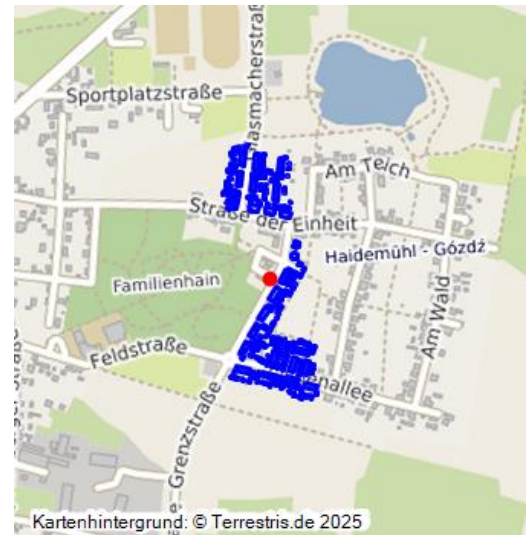

# Siedlung Neu-Haidemühl Mietwohnungsbauten

Schlagwörter: [Siedlung](#)

Fachsicht(en): Denkmalpflege

Gemeinde(n): Spremberg

Kreis(e): Spree-Neiße

Bundesland: Brandenburg

Die Mietwohnhäuser in Spremberg, Ortsteil Haidemühl, entstanden im Zuge der Bereitstellung von Wohnraum für die Umsiedler:innen aus dem durch den Tagebau Welzow-Süd devastierten Ort Haidemühl. Entsprechend der Gliederung der Glaswerk- und Bergbausiedlung im devastierten Ort ist Neu-Haidemühl in einen nördlichen und einen südlichen Bereich gegliedert. Beim Entwurf für die neuen Wohnhäuser wurden zudem architektonische Elemente (Baukubatur, Dachform, überstehende Dachkonstruktionen, Vor- und Rücksprünge an den Fassaden usw.) aufgegriffen und neu interpretiert (Farbe, Material und Ausführung).

Siedlung Neu-Haidemühl Mietwohnungsbauten

**Schlagwörter:** Siedlung

**Ort:** Spremberg

**Fachsicht(en):** Denkmalpflege

**Erfassungsmaßstab:** Keine Angabe

**Erfassungsmethoden:** Übernahme aus externer Fachdatenbank