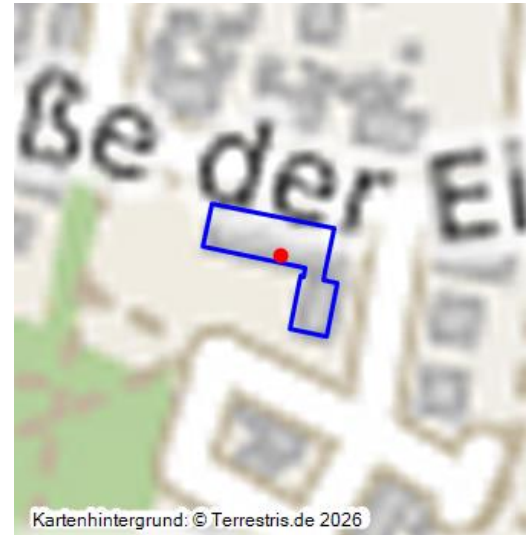

Dorfgemeinschaftshaus Haidemühl

Fachsicht(en): Denkmalpflege

Gemeinde(n): Spremberg

Kreis(e): Spree-Neiße

Bundesland: Brandenburg

Dorfgemeinschaftshaus Haidemühl
Fotograf/Urheber: Kaja Boelcke

Kartenhintergrund: © Terrestris.de 2026

Das Dorfgemeinschaftshaus entstand im Zentrum von Neu-Haidemühl. Das zweigeschossige Gebäude besitzt mit Satteldach und Klinkerfassade einen dörflichen Charakter, ohne den Zeitpunkt seiner Entstehung zu verleugnen. Durch die Untergliederung in zwei Gebäudeteile entsteht ein lockeres Ensemble, welches mit seinen langgestreckten Baukörpern den Straßenraum bestimmt. Die Räume des Haupthauses dienen vorwiegend dem gemeinschaftlichen Vereinsleben. Das Herzstück ist ein teilbarer Multifunktionsraum für ca. 330 Personen. Die Büroräume der Gemeinde, ein Versammlungsraum, die Räume des Jugendclubs und die zentrale Sanitäreanlage befinden sich im südlichen Gebäudeflügel, dem Nebenhaus. Im Untergeschoss liegen die Räume des Schießsportvereins mit einer Wettkampfschießbahn, dem zugehörigen Zuschauerraum und Nebenräumen sowie eine vierbahnige Wettkampfeichelbahn. Das Dorfgemeinschaftshaus bildet eine erkennbare Einheit mit dem angrenzenden Gebäudekomplex von Feuerwehr und Kalthalle und entwickelt mit seiner zeitgemäßen Konstruktion ein Wechselspiel zwischen traditionellen Elementen und moderner Architektursprache.