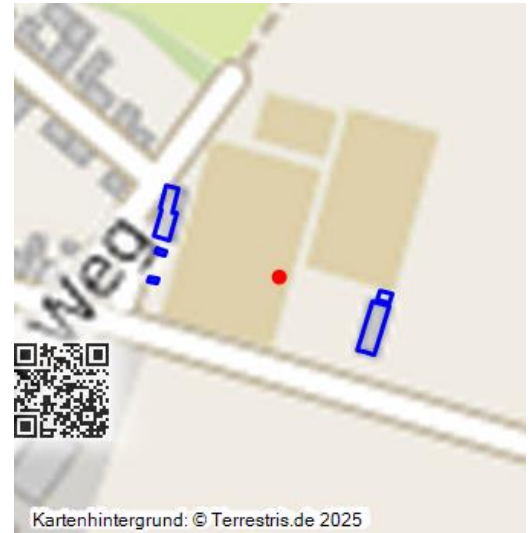

# Sportplatz Neu-Kausche

Schlagwörter: [Sportplatz](#)

Fachsicht(en): Denkmalpflege

Gemeinde(n): Drebkau

Kreis(e): Spree-Neiße

Bundesland: Brandenburg

Sportplatz Neu-Kausche  
Fotograf/Urheber: Franz Dietzmann

Der Sportplatz der Siedlung Neu-Kausche besitzt ein funktionales Vereinshaus.

**Ort:** Drebkau

**Fachsicht(en):** Denkmalpflege

**Erfassungsmaßstab:** Keine Angabe

**Erfassungsmethoden:** Übernahme aus externer Fachdatenbank

**Koordinate WGS84:** 51° 39 17,04 N: 14° 14 22,88 O / 51,65473°N: 14,23969°O