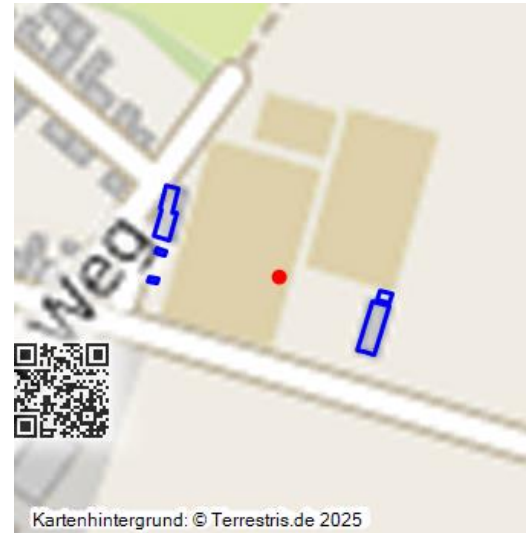

# Sportplatz Neu-Kausche

Schlagwörter: [Sportplatz](#)

Fachsicht(en): Denkmalpflege

Gemeinde(n): Drebkau

Kreis(e): Spree-Neiße

Bundesland: Brandenburg

Sportplatz Neu-Kausche  
Fotograf/Urheber: Franz Dietzmann

Der Sportplatz der Siedlung Neu-Kausche besitzt ein funktionales Vereinshaus.