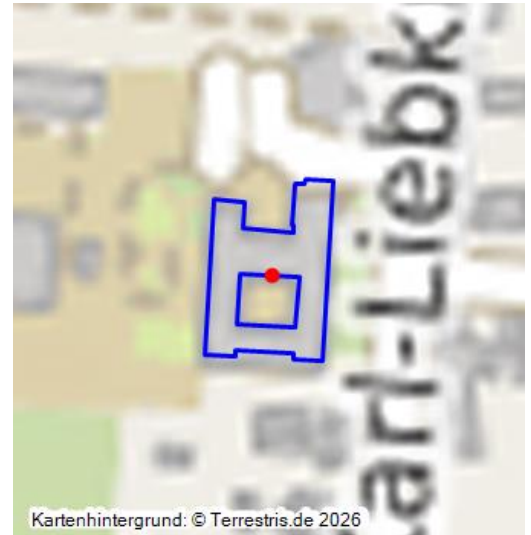

Mittelschule Lauta

Schlagwörter: [Schule \(Institution\)](#)

Fachsicht(en): [Denkmalpflege](#)

Gemeinde(n): [Lauta](#)

Kreis(e): [Bautzen](#)

Bundesland: [Sachsen](#)

Mittelschule Lauta, Ansicht von Osten
Fotograf/Urheber: Kathrin Krüner

Kartenhintergrund: © Terrestris.de 2026

Die heutige Mittelschule Lauta 1941 als Volksschule im Rahmen der Ortserweiterung erbaut ist ein langgestreckter Bau mit rustiziertem Sockel und einer Eckquaderung. Der Eingangsrisalit besitzt eine dreiseitige Treppe. Die zweiflügelige Eingangstür scheint original zu sein. Die schmalen Fenster sind mit einem profilierten Granitgewände versehen. Der Eingangsbereich besitzt ein Zeltdach mit Dachreiter, auf welchem eine Uhr und eine verschieferte Zwiebel installiert sind. Die Fassade des zweigeschossigen Hauptbaus ist durch fünf zusammengefasste Fenster gestaltet, welche profilierte Granitsohlbänke besitzen. Der Bau hat ein Walmdach mit sechs Dachgaupen und einer Biberschwanz-Kronendeckung. Die Schule ist baugeschichtlich und ortsgeschichtlich von Bedeutung.