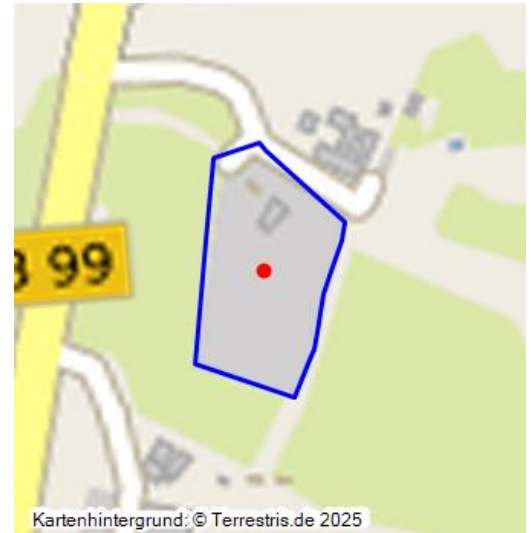

Friedhof Hagenwerder

Schlagwörter: [Friedhof](#)

Fachsicht(en): Denkmalpflege

Gemeinde(n): Görlitz

Kreis(e): Görlitz

Bundesland: Sachsen

Friedhof Hagenwerder
Fotograf/Urheber: Nora Wiedemann

Kartenhintergrund: © Terrestris.de 2025

Im Jahr 1954 entstanden die ersten Pläne zum Bau der Bereitschaftssiedlung für das Kraftwerk Hagenwerder und den Tagebau Berzdorf. Noch in diesem Jahr begann die Bebauung der Thomas-Müntzer-Straße und des Thälmannplatzes. Bis zum Jahr 1985 wurden 529 Wohnungen erbaut, davon 14 Eigenheime. 1975 wurden 48 Wohneinheiten durch polnische Arbeiter fertiggestellt. Gegenüber des Kraftwerks gab es in Tauchritz ein Wohnlager.