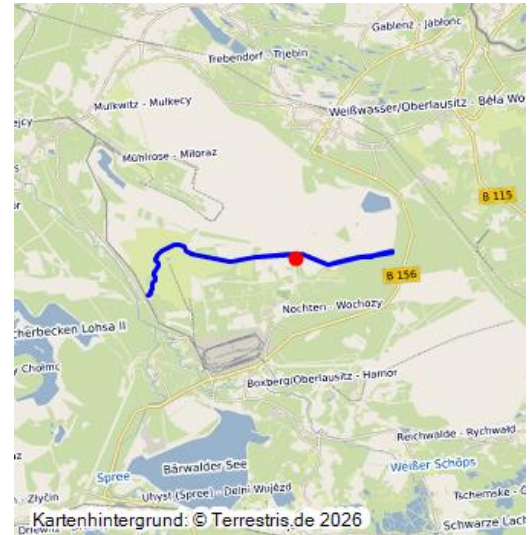

# Panzermarschstraße des Truppenübungsplatzes Oberlausitz

Schlagwörter: Straße

Fachsicht(en): Denkmalpflege

Gemeinde(n): Boxberg / Oberlausitz, Weißkeißel, Weißwasser / Oberlausitz

Kreis(e): Görlitz

Bundesland: Sachsen

Panzermarschstraße des Truppenübungsplatzes Oberlausitz  
Fotograf/Urheber: Nora Wiedemann

Durch die Weiterführung des Tagebaus Reich02walde werden Flächen des Truppenübungsplatzes Oberlausitz der Bundeswehr in Anspruch genommen. Zur Kompensation wurde im Braunkohleplan für den Tagebau Nochten in der Bergbaufolgelandschaft ein Vorranggebiet für die Bundeswehr raumordnerisch festgelegt. Aufgrund zu erwartender Sackungen im Kippenbereich, die aus dem Grundwasserwiederanstieg resultieren, war davon auszugehen, dass bei der vorgesehenen Befahrung der Trassen mit militärischer Einsatztechnik Grundbrüche entstehen, die eine mögliche Gefährdung von Mensch und Technik darstellen. Zur Vermeidung dieser Gefährdungen war eine tiefgründige Verdichtung des Kippenkörpers erforderlich. Dies geschah mittels Intervallstopfverfahren und Rütteldruckverfahren in den Jahren 2011 und 2012. Danach konnte die neue Panzermarschtrasse angelegt werden.